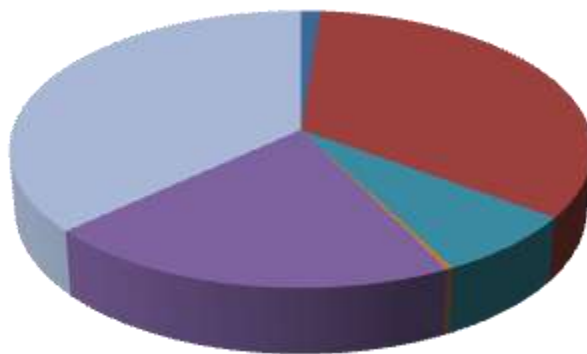

Date : 05/04/2012
 Huile essentielle de / Essential oil of : Geranium Bourbon
 Numéro de lot / Lot Number : FLE040B020412MD
 Densité à 20°C (g/cm³) / Density to 20°C (g/cm³) : 0.889
 Indice de réfraction / Refractive index : 1.46616
 Pouvoir rotatoire à 20°C / Optical rotation to 20°C : -16.66
 Mode de culture / Culture mode : Cultivé / Cultivated
 Pays / Country : Madagascar
 Année de production / Production year : 2012
 Mode d'extraction / Extraction mode : Distillation à la vapeur / Steam distillation
 % Bio / % Organic : 100% Bio / 100% Organic
 Nom Latin / Latin Name : Pelargonium X. Asperum
 Parties utilisées / Used Parts : Sommités Fleuries / Flowering Top