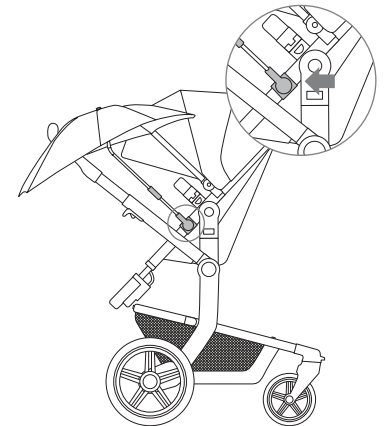

## Compatible with:

Joolz Day, Joolz Day<sup>2</sup>, Joolz Day<sup>3</sup>, Joolz Day<sup>+</sup>, Joolz Geo,  
Joolz Geo<sup>2</sup>, Joolz Geo<sup>3</sup> cot, Joolz Hub cot, Joolz Hub<sup>+</sup> cot,  
Joolz Aer, Joolz Aer cot, Joolz Aer<sup>+</sup>, Joolz Aer<sup>+</sup> cot

Joolz Day  
Joolz Day<sup>2</sup>  
Joolz Day<sup>3</sup>  
Joolz Day<sup>+</sup>  
Joolz Geo<sup>3</sup> cot

Joolz Geo  
Joolz Geo<sup>2</sup>  
Joolz Hub cot  
Joolz Hub<sup>+</sup> cot  
Joolz Aer cot  
Joolz Aer<sup>+</sup> cot

**NOTE:** attach the clip directly next to the plastic. Lower positioning may cause scratches to the chassis

**HINWEIS:** Befestige den Clip am Rahmen direkt unter dem Sicherheitsbügel auf dem Plastikteil um eventuelle Kratzer auf dem Rahmen zu vermeiden.