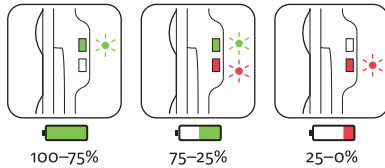

Run Times and Modes

STRIP FRONT

	BLAST	ENDURO	ECONOMY		50 LUMENS		75 LUMENS	25/5 LUMENS	50 LUMENS	400 LUMENS
	100 LUMENS	50 LUMENS	15 LUMENS	25 LUMENS	50 LUMENS	50 LUMENS	75 LUMENS	25/5 LUMENS	50 LUMENS	400 LUMENS
	2:30 h:min	4:30 h:min	11:00 h:min	13:00 h:min	4:00 h:min	5:30 h:min	4:30 h:min	11:00 h:min	21:30 h:min	5:00 h:min

Battery

Mounting

Charging

- Before using your Lezyne LED Light for the first time, fully charge battery.
- Antes de utilizar la luz LED por primera vez, cargue completamente la batería.
- Avant d'utiliser votre lampe LED Lezyne pour la première fois, chargez complètement la batterie.
- Bevor Sie die ihre Lezyne Lampe zum ersten Mal benutzen, sollte Sie diese vollständig laden.
- 最初にLezyne LEDライトを使用する前に、バッテリーをフルに充電してください。