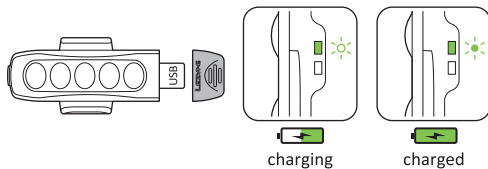

Run Times and Modes

STRIP FRONT

	BLAST	ENDURO	ECONOMY		50 LUMENS		75 LUMENS	25/5 LUMENS	50 LUMENS	400 LUMENS
	100 LUMENS	50 LUMENS	15 LUMENS	25 LUMENS	50 LUMENS	50 LUMENS	75 LUMENS	25/5 LUMENS	50 LUMENS	400 LUMENS
	2:30 h:min	4:30 h:min	11:00 h:min	13:00 h:min	4:00 h:min	5:30 h:min	4:30 h:min	11:00 h:min	21:30 h:min	5:00 h:min

Battery

Mounting

Charging

- Before using your Lezyne LED Light for the first time, fully charge battery.
- Antes de utilizar la luz LED por primera vez, cargue completamente la batería.
- Avant d'utiliser votre lampe LED Lezyne pour la première fois, chargez complètement la batterie.
- Bevor Sie die ihre Lezyne Lampe zum ersten Mal benutzen, sollte Sie diese vollständig laden.
- 最初にLezyne LEDライトを使用する前に、バッテリーをフルに充電してください。