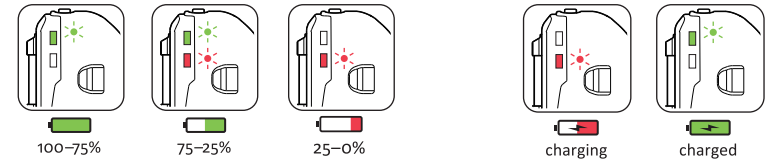

	BLAST	ECONOMY	DAY FLASH	FLASH 1	FLASH 2
	35 LUMENS	3 LUMENS	150 LUMENS	25 LUMENS	25 LUMENS
	4:00 h:min	27:00 h:min	5:30 h:min	8:30 h:min	10:30 h:min

Battery

Mounting

Charging

- Before using your Lezyne LED Light for the first time, fully charge battery.
- Antes de utilizar la luz LED por primera vez, cargue completamente la batería.
- Avant d'utiliser votre lampe LED Lezyne pour la première fois, chargez complètement la batterie.
- Bevor Sie die ihre Lezyne Lampe zum ersten Mal benutzen, sollte Sie diese vollständig laden.
- 最初にLezyne LEDライトを使用する前に、バッテリーをフルに充電してください。

Run Times and Modes

KTV PRO ALERT DRIVE REAR

	BLAST	ECONOMY	DAY FLASH	FLASH	FLASH 2
	25 LUMENS	5 LUMENS	75 LUMENS	30 LUMENS	30 LUMENS
	4:30 h:min	14:00 h:min	7:30 h:min	10:30 h:min	6:30 h:min

Battery

Charging