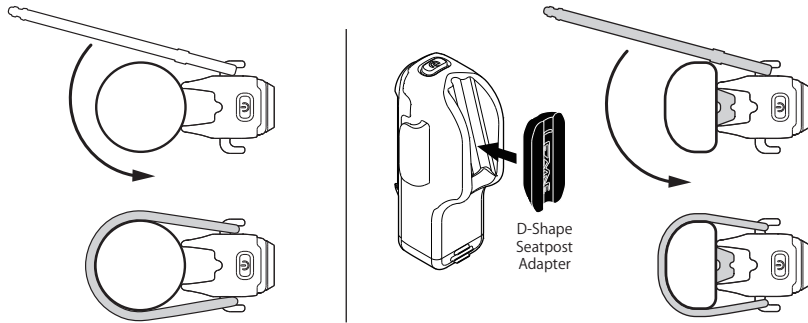

	BLAST	ECONOMY	DAY FLASH	FLASH 1	FLASH 2
	35 LUMENS	3 LUMENS	150 LUMENS	25 LUMENS	25 LUMENS
	4:00 h:min	27:00 h:min	5:30 h:min	8:30 h:min	10:30 h:min

Battery

Mounting

Charging

- Before using your Lezyne LED Light for the first time, fully charge battery.
- Antes de utilizar la luz LED por primera vez, cargue completamente la batería.
- Avant d'utiliser votre lampe LED Lezyne pour la première fois, chargez complètement la batterie.
- Bevor Sie die ihre Lezyne Lampe zum ersten Mal benutzen, sollte Sie diese vollständig laden.
- 最初にLezyne LEDライトを使用する前に、バッテリーをフルに充電してください。