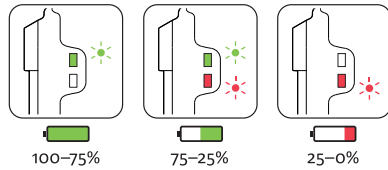

Run Times and Modes

STRIP DRIVE PRO ALERT REAR

	BLAST	ECONOMY	DAY FLASH	FLASH 1	FLASH 2
	35 LUMENS	5 LUMENS	300 LUMENS	60 LUMENS	60 LUMENS
	8:00 h:min	28:00 h:min	6:15 h:min	7:15 h:min	8:30 h:min

STRIP ALERT DRIVE REAR

	BLAST	ECONOMY	DAY FLASH	FLASH 1	FLASH 2
	35 LUMENS	3 LUMENS	150 LUMENS	25 LUMENS	25 LUMENS
	4:00 h:min	27:00 h:min	5:30 h:min	8:30 h:min	10:30 h:min

Battery

Mounting

Charging

- Before using your Lezyne LED Light for the first time, fully charge battery.
- Antes de utilizar la luz LED por primera vez, cargue completamente la batería.
- Avant d'utiliser votre lampe LED Lezyne pour la première fois, chargez complètement la batterie.
- Bevor Sie die ihre Lezyne Lampe zum ersten Mal benutzen, sollte Sie diese vollständig laden.
- 最初にLezyne LEDライトを使用する前に、バッテリーをフルに充電してください。