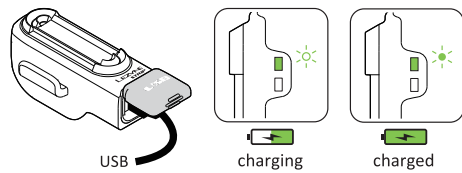

	BLAST	ECONOMY	DAY FLASH	FLASH 1	FLASH 2
	35 LUMENS	3 LUMENS	150 LUMENS	25 LUMENS	25 LUMENS
	4:00 h:min	27:00 h:min	5:30 h:min	8:30 h:min	10:30 h:min

Battery

Mounting

Charging

- Before using your Lezyne LED Light for the first time, fully charge battery.
- Antes de utilizar la luz LED por primera vez, cargue completamente la batería.
- Avant d'utiliser votre lampe LED Lezyne pour la première fois, chargez complètement la batterie.
- Bevor Sie die ihre Lezyne Lampe zum ersten Mal benutzen, sollte Sie diese vollständig laden.
- 最初にLezyne LEDライトを使用する前に、バッテリーをフルに充電してください。