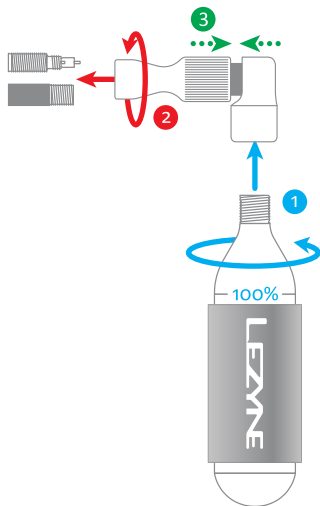

## QUICK START - TRIGGER DRIVE CO2

# LEZYNE™

- Accepts all threaded CO2 cartridges
  - Do not exceed tire's max. air pressure
  - Includes anti-freeze jacket
- 
- *Compatible con todos cartuchos CO2 con cuerdas*
  - *No exceda la presión máxima de aire del neumático*
  - *Incluye chaqueta anticongelante*
- 
- *Accepte toutes les cartouches CO2 avec filets*
  - *Ne dépassez pas la pression d'air maximale des pneus*
  - *Protection néoprène antigel*
- 
- *Passt an alle Gewinde von CO2 Patronen*
  - *Maximalen Reifendruck nicht überschreiten*
  - *Inklusive Kälteschutzmantel*
- 
- すべてのねじ式CO2カートリッジに対応します。
  - タイヤの最大空気圧を超えないようにしてください。
  - 凍結防止ジャケットが含まれています。