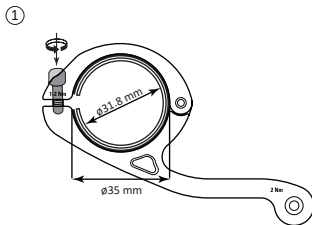

# LEZYNE™

hard  
mount

- Tightening torque : 1–2 N·m
- Par de apriete : 1–2 N·m
- Couple de serrage : 1–2 N·m
- Anzugsdrehmoment : 1–2 N·m
- 締め付けトルク : 1–2 N·m

- Before using your Lezyne LED Light for the first time, fully charge battery.
- Antes de utilizar la luz LED por primera vez, cargue completamente la batería.
- Avant d'utiliser votre lampe LED Lezyne pour la première fois, chargez complètement la batterie.
- Bevor Sie die ihre Lezyne Lampe zum ersten Mal benutzen, sollte Sie diese vollständig laden.
- 最初にLezyne LEDライトを使用する前に、バッテリーをフルに充電してください。