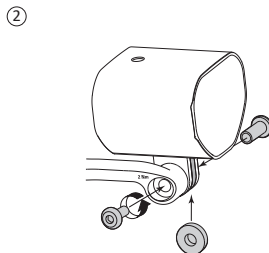

## QUICK START - FORWARD CENTER MOUNT

# LEZYNE™

hard  
mount

- Tightening torque : 1–2 N·m
- Par de apriete : 1–2 N·m
- Couple de serrage : 1–2 N·m
- Anzugsdrehmoment : 1–2 N·m
- 締め付けトルク : 1–2 N·m

- Before using your Lezyne LED Light for the first time, fully charge battery.
- Antes de utilizar la luz LED por primera vez, cargue completamente la batería.
- Avant d'utiliser votre lampe LED Lezyne pour la première fois, chargez complètement la batterie.
- Bevor Sie die ihre Lezyne Lampe zum ersten Mal benutzen, sollte Sie diese vollständig laden.
- 最初にLezyne LEDライトを使用する前に、バッテリーをフルに充電してください。