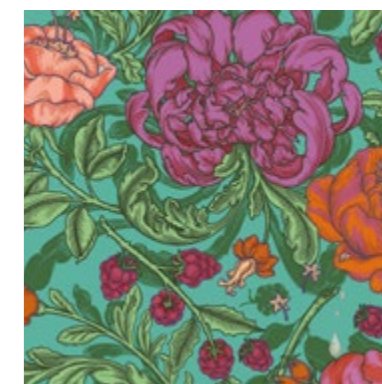

Vert acide & Orange
réf. : MB-064ECA