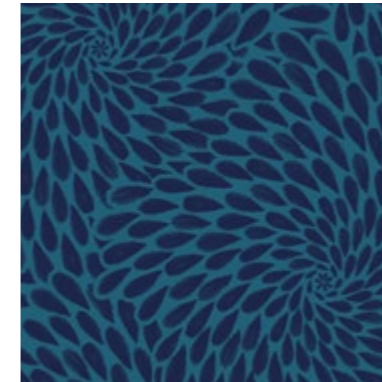

Andrée

Dimensions du motif : 50 x 50 cm

réf. : MB-001BCA

réf. : MB-001ICA

réf. : MB-001GCA

réf. : MB-001ACA

Colette

Dimensions du motif : 50 x 50 cm