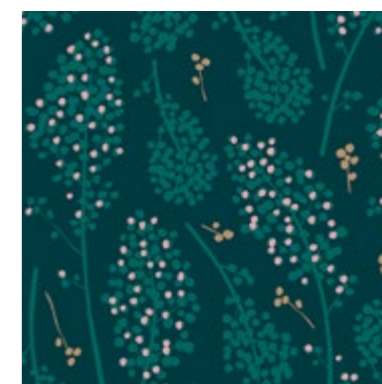

réf. : MB-046BCA

Suzie

Dimensions du motif : 50 x 60 cm

réf. : MB-047DCA

réf. : MB-047FCA

réf. : MB-047BCA

réf. : MB-047CCA

réf. : MB-047ECA