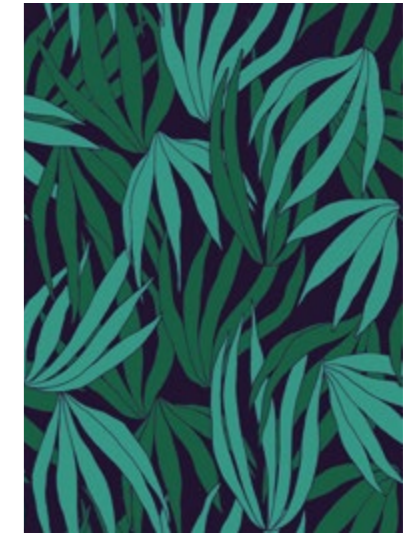

Vert jungle & Bleu nuit
réf. : MB-053DAA