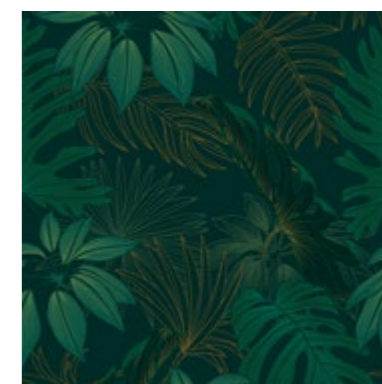

réf. : MB-002ACA

réf. : MB-002CCA

réf. : MB-002DCA

réf. : MB-002ECA

réf. : MB-002FCA

Byron

Dimensions du motif : 50 x 78 cm

réf. : MB-003BCA