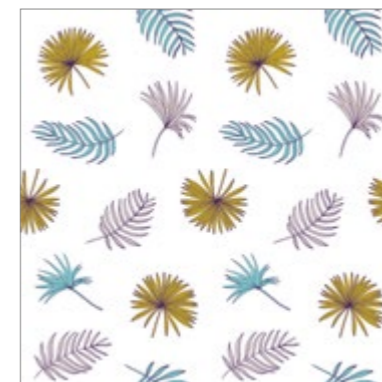

réf. : MB-006ACA

réf. : MB-006BCA

réf. : MB-006ECA

réf. : MB-006CCA

réf. : MB-006FCA

Barnett

Dimensions du motif : 50 x 100 cm

réf. : MB-002BCA