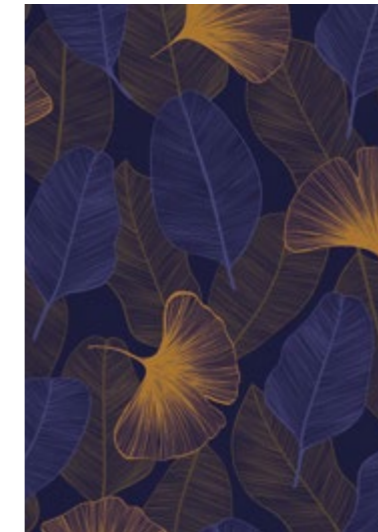

Elisa

Dimensions du motif : 50 x 57 cm

réf. : MB-045ACA