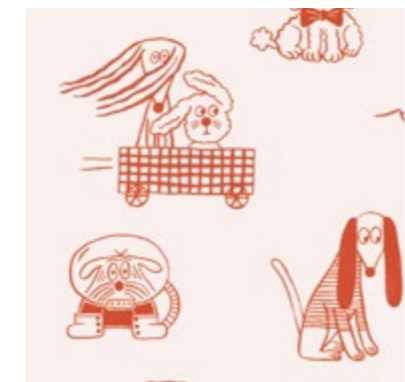

réf. : MB-065DCA