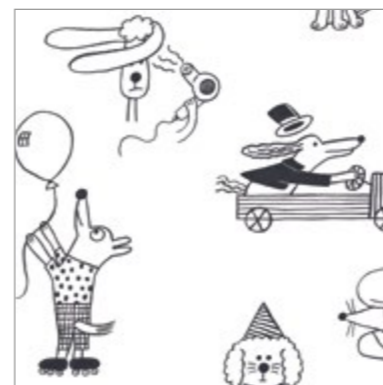

Pour Maison Bonami, Marion a créé un papier peint plein de fantaisie et de bonne humeur : *Woof!*

Retrouvez son portfolio d'artiste sur [marion_piffaretti](https://www.marionpiffaretti.com)

Woof!

dimensions du motif : 50 x 53 cm