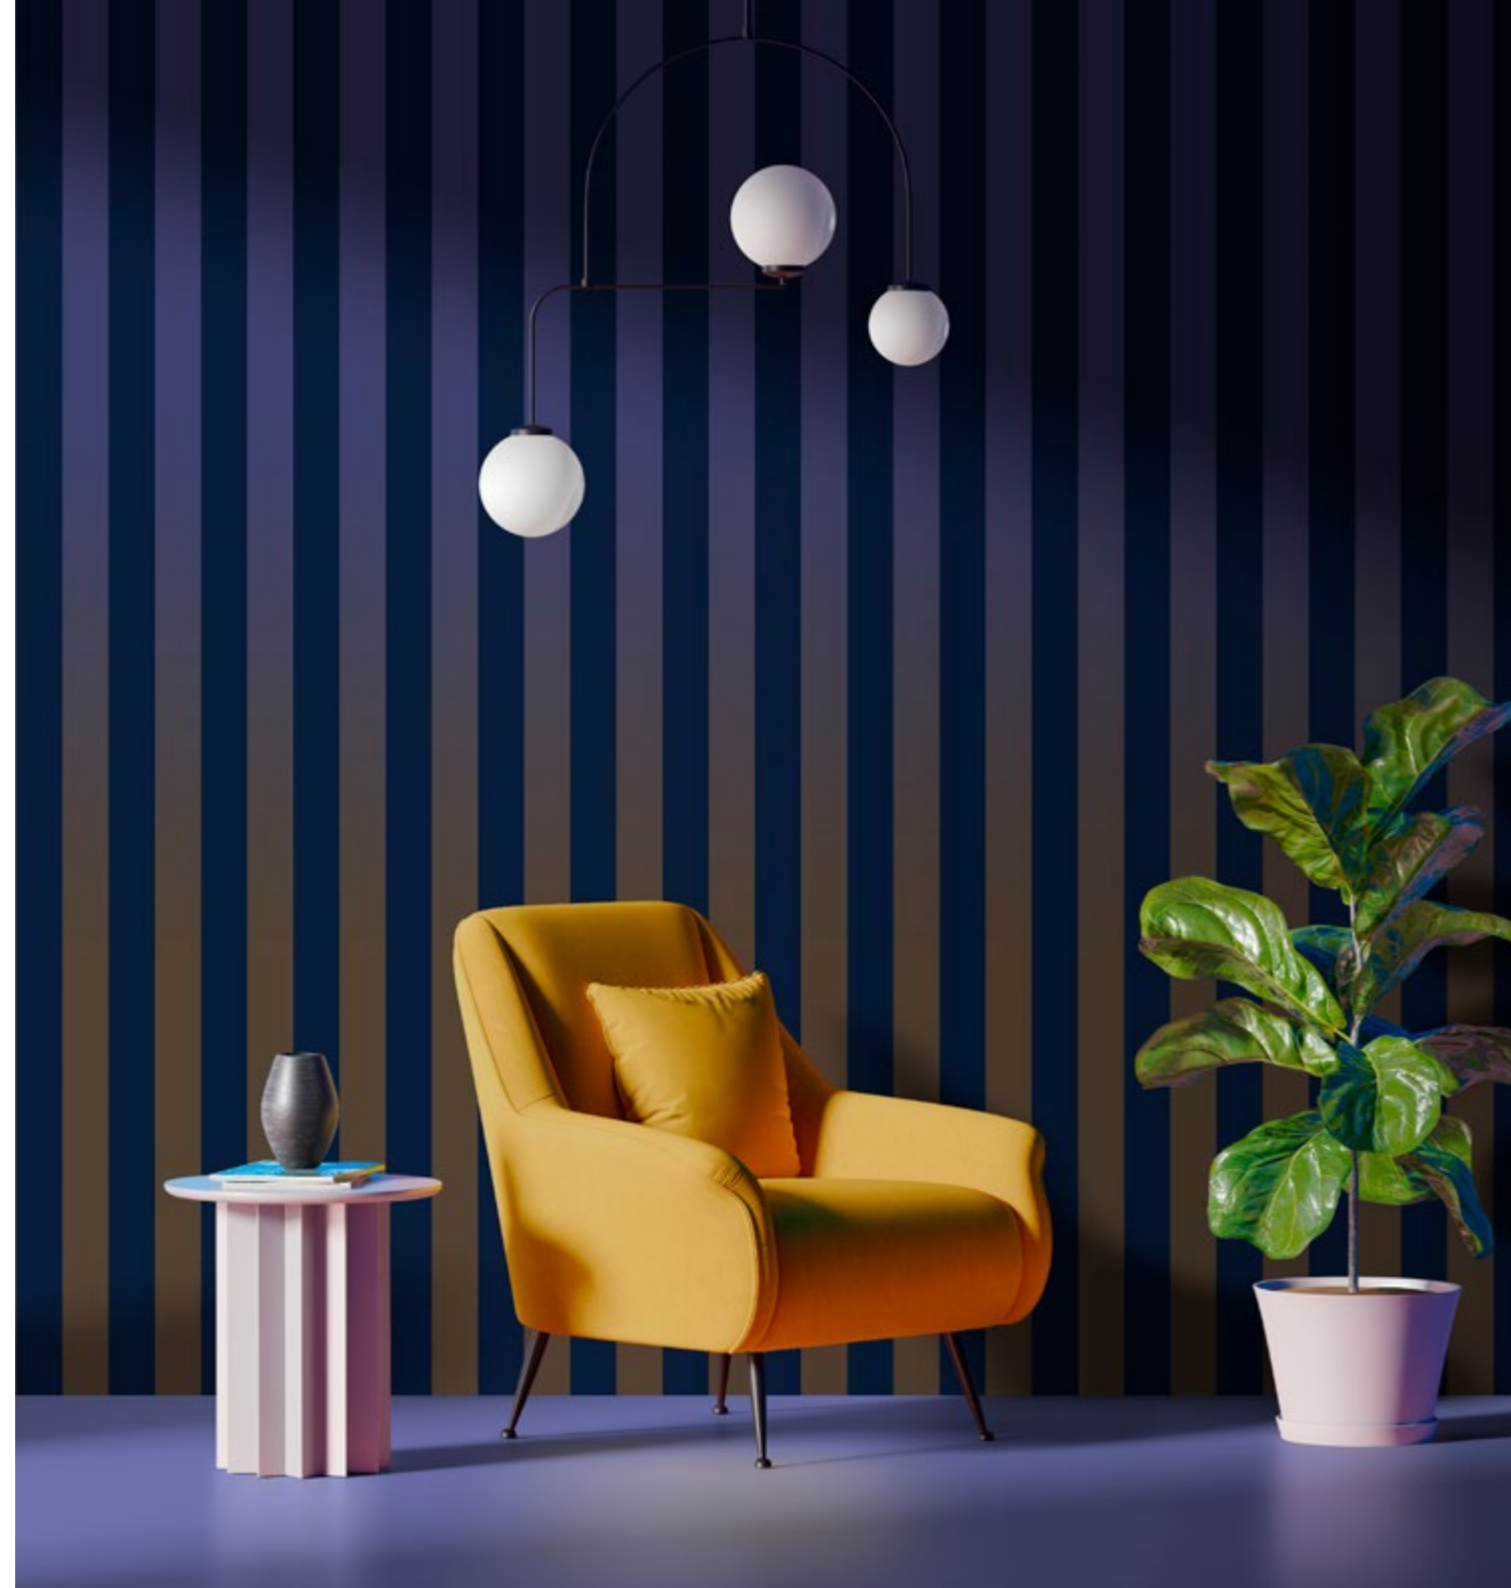

Eliott

Largeur du motif : 50 cm (raccord libre)

réf. : MB-059ECA

réf. : MB-059FCA

réf. : MB-059DCA

réf. : MB-059CCA

réf. : MB-059BCA

réf. : MB-059ACA