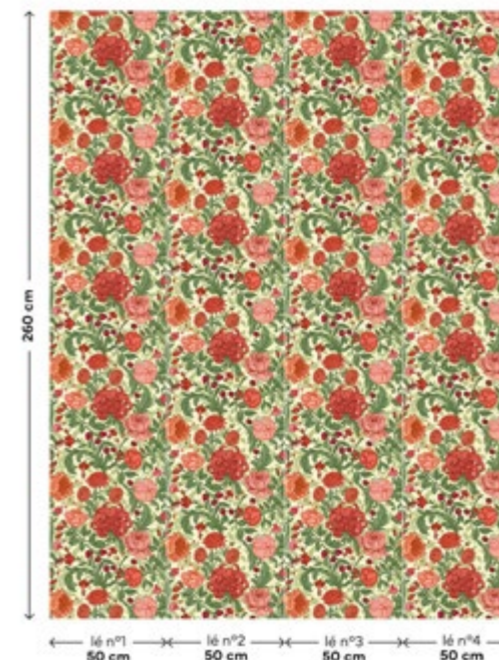

Vert mousse & Rose
réf. : MB-064ACA