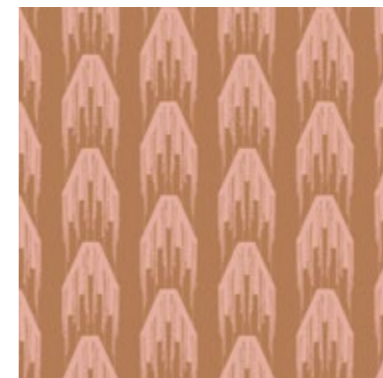

Dimensions du motif : 50 x 37 cm

réf. : MB-005BCA

réf. : MB-005CCA

réf. : MB-005ECA

réf. : MB-005ACA

Gisèle

Dimensions du motif : 25 x 15 cm

réf. : MB-008ACA