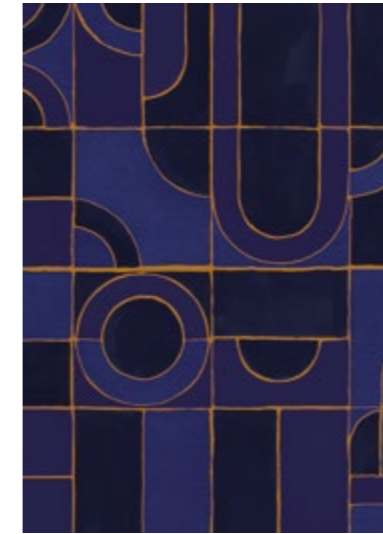

Golden Twenties

Dimensions du motif : **L.100 x H.134 cm**

Golden Twenties est un grand motif, livré en rouleau de L.50 cm x H.10 m

Chaque rouleau contient 4 lés de L.50 cm x H.260 cm.

Les lés se posent bord à bord (raccord droit).

Un rouleau recouvre 2 m de largeur.

Si vous souhaitez tapisser un mur de 4 m de largeur il vous faudra 2 rouleaux.

Bleu nuit & Ocre doré
réf. : MB-052BAA