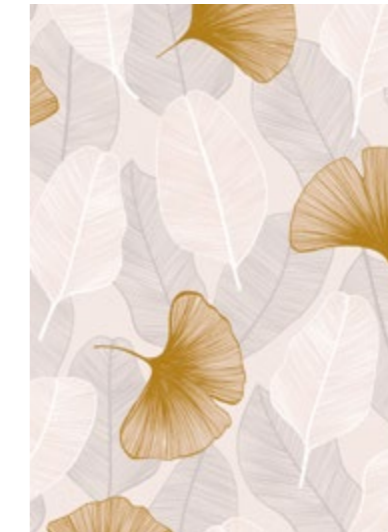

réf. : MB-045BCA