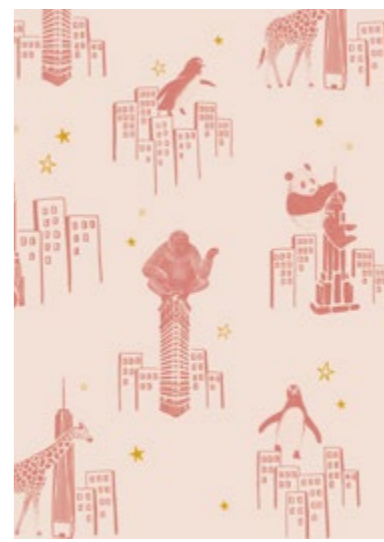

réf. : MB-007ACA

réf. : MB-007BCA

Zoo of New York

Dimensions du motif : 50 x 68 cm

réf. : MB-016ACA

réf. : MB-016FCA

réf. : MB-016ECA

Little stars