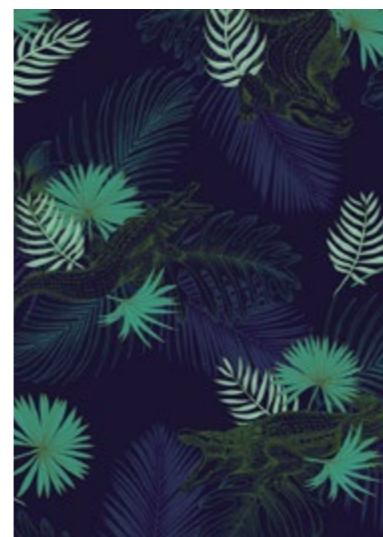

Mike

Dimensions du motif : 50 x 80 cm

réf. : MB-011BCA