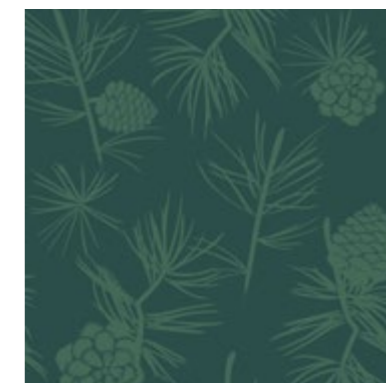

Simone

Dimensions du motif : 50 x 59 cm

réf. : MB-012ECA

réf. : MB-012BCA

réf. : MB-012AACA

réf. : MB-012ICA

réf. : MB-012CCA

réf. : MB-012GCA