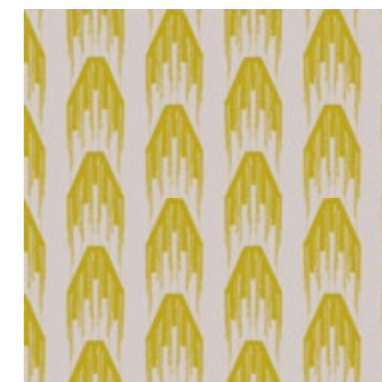

réf. : MB-008ECA