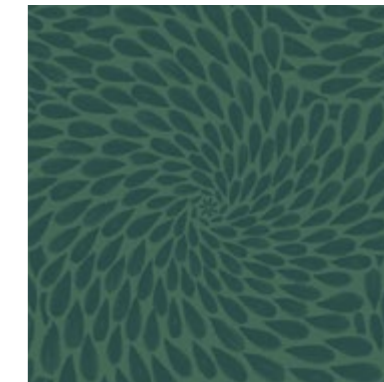

réf. : MB-004ACA