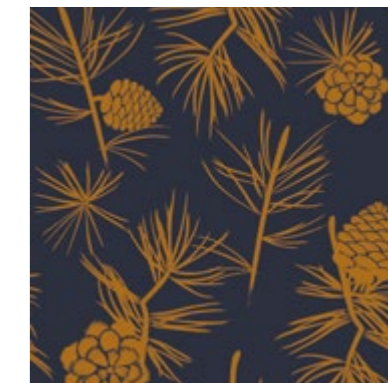

Simone

Dimensions du motif : 50 x 59 cm

réf. : MB-012ECA

réf. : MB-012BCA

réf. : MB-012AACA

réf. : MB-012ICA

réf. : MB-012CCA

réf. : MB-012GCA