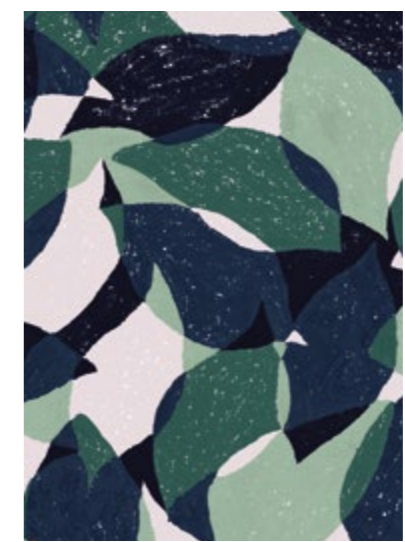

Vert Jungle & Bleu de Prusse
réf. : MB-054AAA