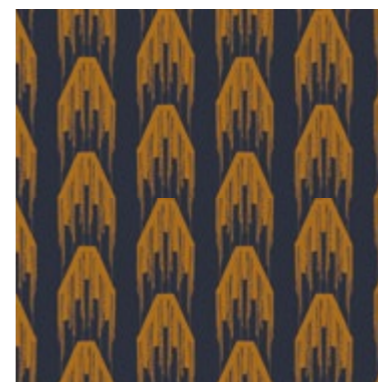

Dimensions du motif : 50 x 37 cm

réf. : MB-005BCA

réf. : MB-005CCA

réf. : MB-005ECA

réf. : MB-005ACA

Gisèle

Dimensions du motif : 25 x 15 cm

réf. : MB-008ACA