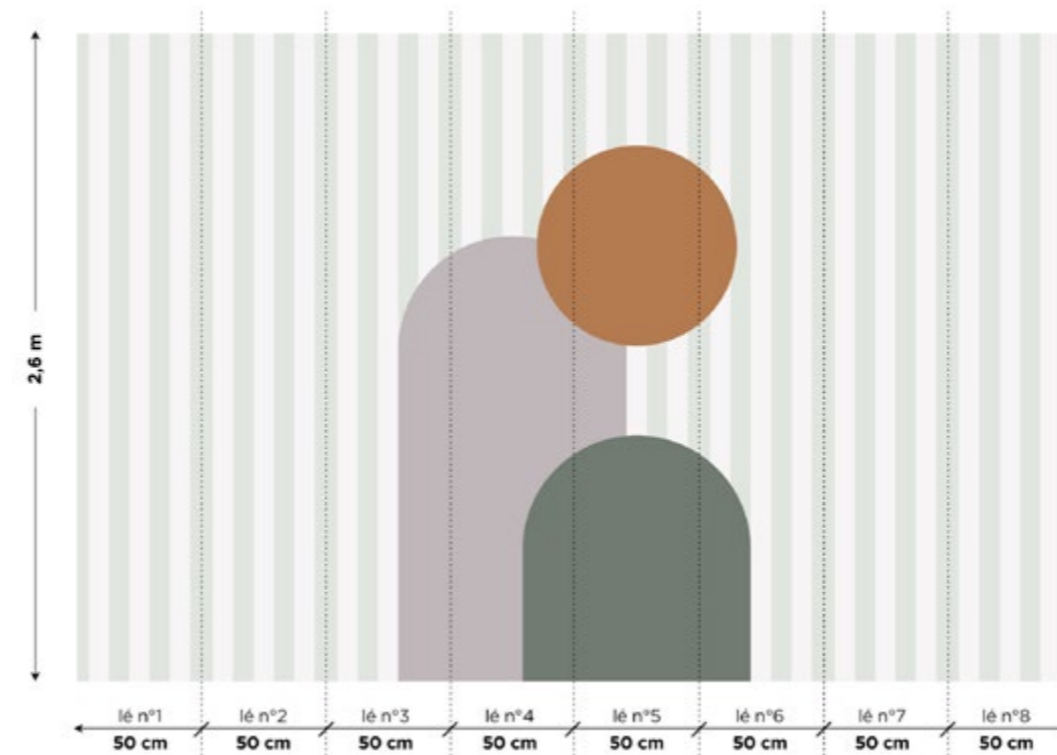

L.400 x H.260 cm :
 livré en 2 rouleaux, soit 8 lés de 50 x 260 cm

L.200 x H.260 cm :
 livré en 1 rouleau, soit 4 lés de 50 x 260 cm

Si vous avez besoin de tapisser un mur plus large que 4 m, vous pouvez acheter un rouleau (50 cm x 10m) du motif à rayures qui se raccordera parfaitement au décor.