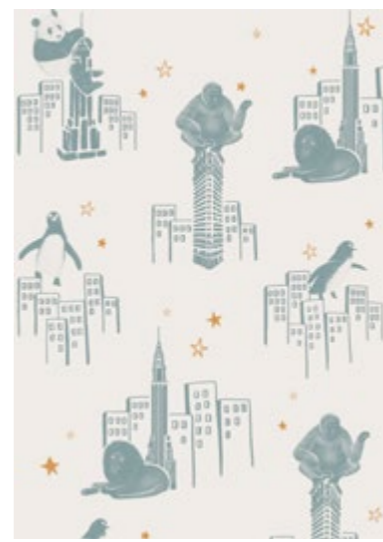

réf. : MB-007ACA

réf. : MB-007BCA

Zoo of New York

Dimensions du motif : 50 x 68 cm

réf. : MB-016ACA

réf. : MB-016FCA

réf. : MB-016ECA

Little stars