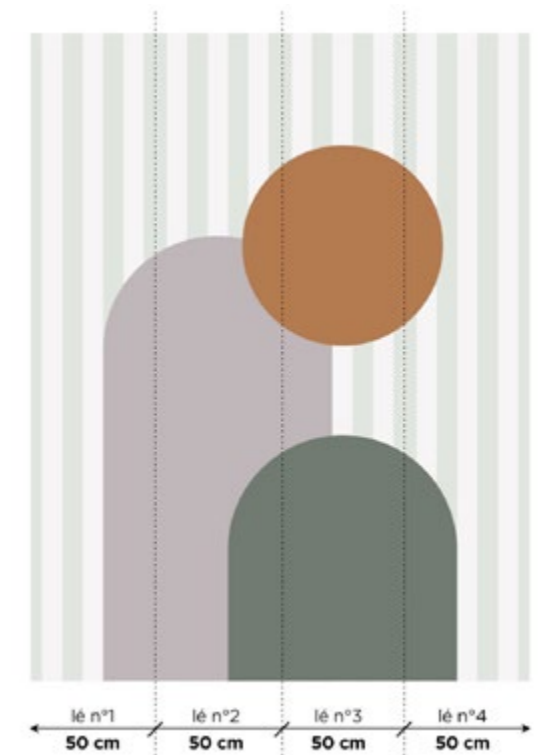

Gris, Vert & Brun
 L.200 x H.260 cm, réf. : **MB-043ACA**
 L.400 x H.260 cm, réf. : **MB-042ACA**

Vert, Jaune & Rose
 L.200 x H.260 cm, réf. : **MB-043BCA**
 L.400 x H.260 cm, réf. : **MB-042BCA**

"Roman" se décline en 2 formats pour s'adapter aux dimensions de votre intérieur :

L.400 x H.260 cm :
 livré en 2 rouleaux, soit 8 lés de 50 x 260 cm

L.200 x H.260 cm :
 livré en 1 rouleau, soit 4 lés de 50 x 260 cm

Si vous avez besoin de tapisser un mur plus large que 4 m, vous pouvez acheter un rouleau (50 cm x 10m) du motif à rayures qui se raccordera parfaitement au décor.