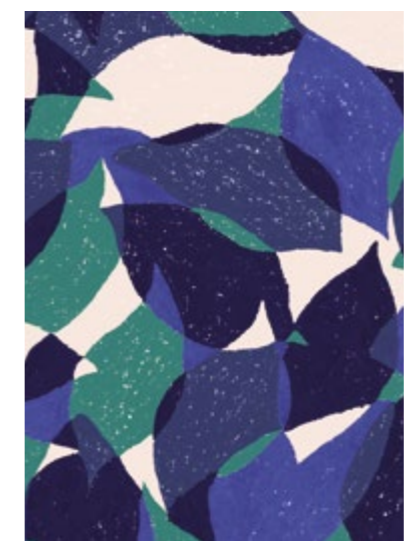

Golden Leaves

Dimensions du motif : **L.100 x H.74 cm**

Golden Leaves est un grand motif, livré en rouleau de L.50 cm x H.10 m
Chaque rouleau contient 4 lés de L.50 cm x H.260 cm.
Les lés se posent bord à bord (raccord droit).
Un rouleau recouvre 2 m de largeur.
Si vous souhaitez tapisser un mur de 4 m de largeur il vous faudra 2 rouleaux.

Bleu Cobalt & Vert amande
réf. : MB-054BAA