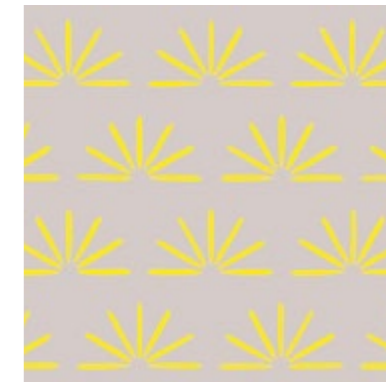

réf. : MB-008DCA

réf. : MB-008ECA

Jeanne

Dimensions du motif : 50 x 50 cm

réf. : MB-010CCA

réf. : MB-010DCA

réf. : MB-010ACA

réf. : MB-010FCA