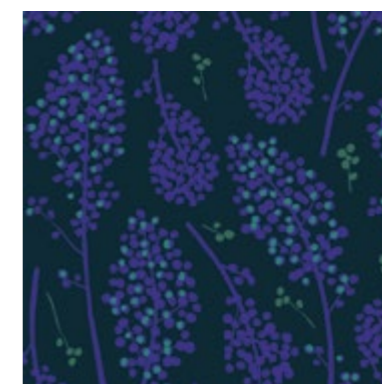

réf. : MB-046BCA

Suzie

Dimensions du motif : 50 x 60 cm

réf. : MB-047DCA

réf. : MB-047FCA

réf. : MB-047BCA

réf. : MB-047CCA

réf. : MB-047ECA