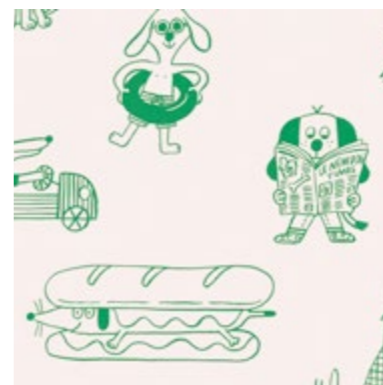

réf. : MB-065BCA