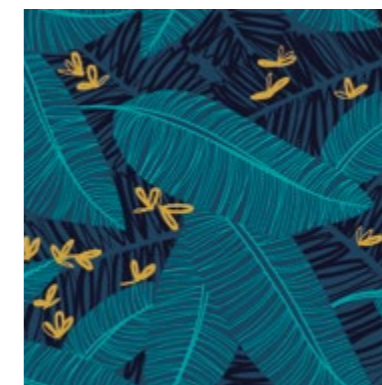

Dimensions du motif : 50 x 37 cm

réf. : MB-005BCA

réf. : MB-005CCA

réf. : MB-005ECA

réf. : MB-005ACA

Gisèle

Dimensions du motif : 25 x 15 cm

réf. : MB-008ACA