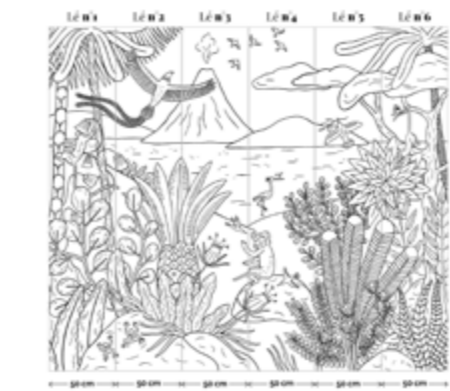

L.300 x H.260 cm
(6 lés de 50 x 260 cm)
réf. : **MB-036BCA**