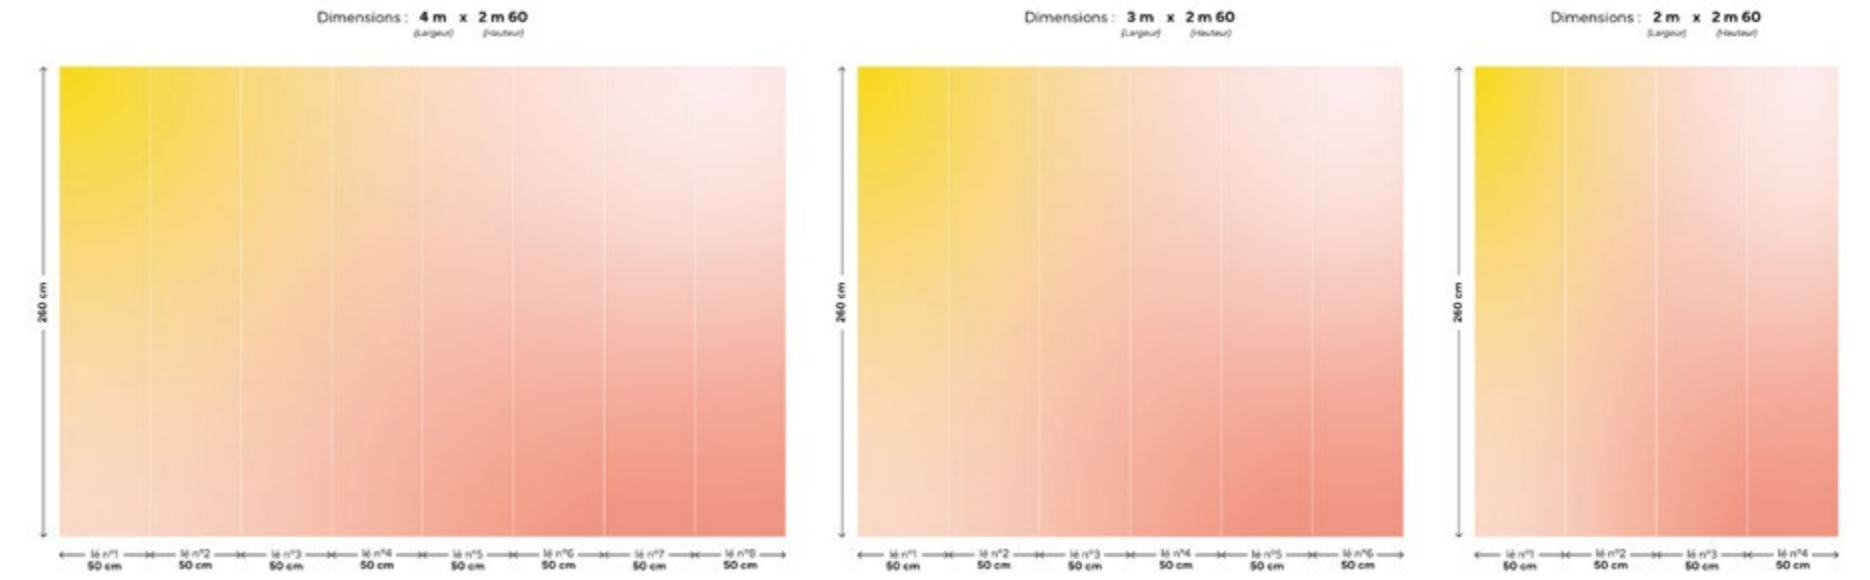

réf. : MB-059JCA

réf. : MB-059NCA

Archie

Notre décor "Archie" est proposé en 3 formats pour s'adapter au mieux à votre surface :

En largeur de 4 m pour une immersion totale !

L.4 m x H.2 m60
(livré en 2 rouleaux, contenant
8 lés de 50 x 260 cm)