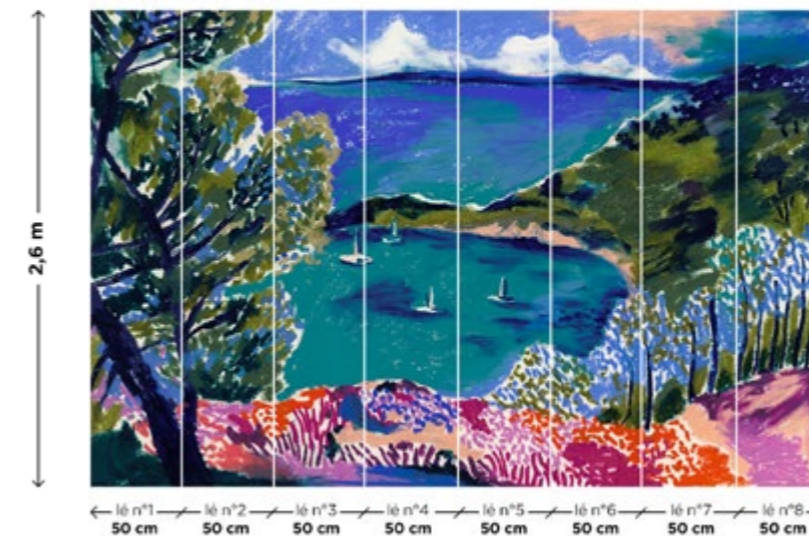

Retrouvez son portfolio d'artiste sur www.beyarebai.com

« *Le paysage est tiré d'une photo que j'ai prise sur la presqu'île de Crozon. Je sais, on dirait le sud, mais c'est bien la côte bretonne ! J'aime m'inspirer de mes voyages et des souvenirs que j'ai pour des lieux qui m'ont marquée, et ce paysage en fait partie.* »

— Beya Rebaï

On dirait le Sud

On dirait le Sud s'invite dans toutes les pièces de la maison, et est proposé en 2 formats :

Panoramique

4 m x 2 m 60
(Largeur) (Hauteur)

Dans sa version panoramique,
l'immersion est totale !

L.400 x H.260 cm
réf. : MB-038ACA

Tête-de-lit

2 m x 2 m 60
(Largeur) (Hauteur)

Dans sa version intermédiaire :
idéal pour créer une magnifique tête-de-lit.

L.200 x H.260 cm
réf. : MB-039ACA

On dirait le Sud