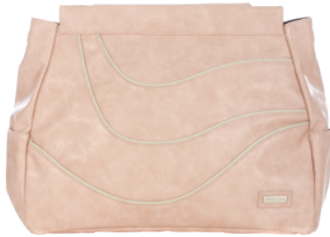

# TOTE SHELLS

**RRP \$89.95**  
**SALE \$40.00**

**AMANDA TOTE**

**ANASTASIA TOTE**

**ANGIE TOTE**

**CHARLEE TOTE**

**COURTNEY TOTE**

**HOPE (DOVE) TOTE**