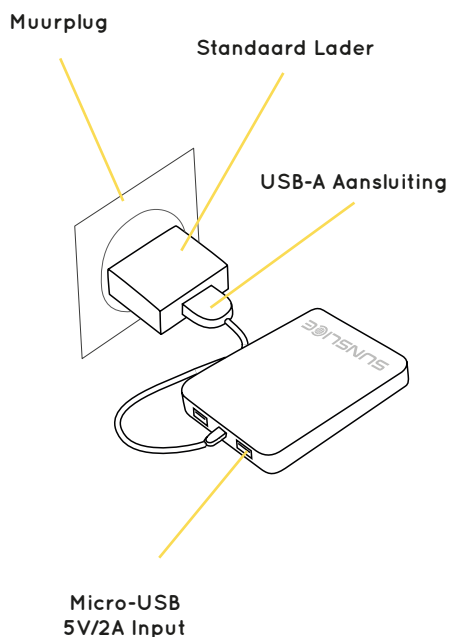

V. TOEGELATEN IN HET VLIEGTUIG

De Sunslice Gravity is toegelaten in het vliegtuig aangezien het een capaciteit heeft van 18.5 Wh, wat onder de maximaal toegestane capaciteit van 100 Wh in een vliegtuig is. Hou er rekening mee dat de Gravity alleen in de cabine mag worden meegenomen.

VI. LAAD DE GRAVITY OP

Er zijn twee manieren om de Gravity op te laden. Met een standaard lader en met een andere voedingsbron zoals een laptop.

STANDAARD LADER

Om de Gravity op te laden met een standaard lader, gebruikt u de micro-USB-kabel of een andere micro-USB-kabel, sluit u deze aan op de USB-A-poort van de lader en op de micro-USB-poort van de Gravity (zie Sectie II Productoverzicht).