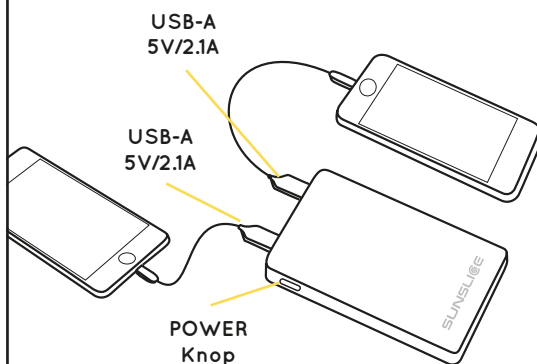

VIII. ONZE GARANTIES

PREMIUM KWALITEIT

Wij kiezen de beste materialen om kwaliteit en duurzaamheid te garanderen voor al onze producten.

VEILIGHEIDSSYSTEEM

De Gravity is uitgerust met een elektronisch circuit om uw apparaten te beschermen tegen over- en ontlading.

2 JAAR GARANTIE

Uw Gravity heeft 2 jaar garantie. Indien een probleem voorkomt, gelieve ons direct te contacteren op :

service@sunslice-solar.com

Vooraleer ons te contacteren, gelieve eerst onze FAQ te bezoeken :
www.sunslice-solar.com/apps/help-center

IX. WAARSCHUWING

- Als de Gravity uw apparaat niet oplaadt, lees dan deze gebruikershandleiding nog eens door. Als het probleem blijft bestaan, neem dan contact met ons op.
- Gooi niet met de Gravity, doorboor of wijzig hem niet en laat hem niet vallen.
- Hou de Gravity weg van het water, het vuur en excessieve hitte. Laat the Gravity niet achter in een auto of in een plaats waar de temperatuur 70°C kan bereiken.
- Houd de USB-poort vrij van stof, pluus, enz. die een goede aansluiting kunnen verhinderen.
- Laad de vermogensbank na een lange periode van opslag volledig op, omdat deze na verloop van tijd langzaam kan ontladen.
- Gebruik geen overmatige kracht bij het bevestigen van de Gravity en bij het aansluiten van USB-kabels op de USB-poorten.
- Breek de Gravity niet open en wijzig zijn structuur in geen enkel geval.
- Hou op met het gebruik van de Gravity indien het een ongewone geur, verhitte of vervorming vertoont.
- Buiten het bereik van kinderen houden.

Ga naar onze website voor meer informatie over onze producten.

www.sunslice-solar.com

Sunslice SRL
Chemin du Cyclotron 6,
1348 Louvain-la-Neuve, Belgium