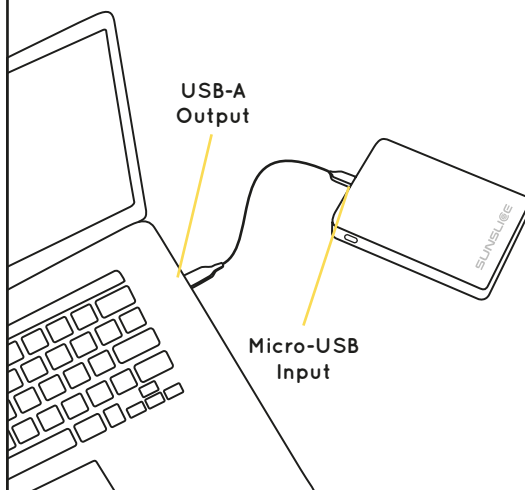

Laptop

U kunt de Gravity ook met uw laptop opladen door de USB-kabel aan te sluiten op de USB-A-output van uw laptop en het micro-USB-uiteinde van de kabel op de micro-USB-input van de Gravity.

VII. UW APPARAAT OPLADEN

Om uw apparaat op te laden, gebruikt u de aangepaste USB-kabel naar uw apparaat, sluit u het aan op de Gravity USB-poorten aan de ene kant en op de USB-poort van uw apparaat aan de andere kant. Het zal automatisch beginnen met het opladen. Zo niet, druk dan op de POWER-knop van de Gravity.