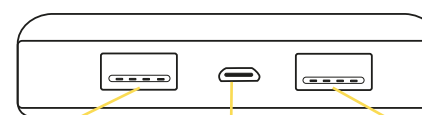

II. PRODUCT OVERZICHT

LED-INDICATOREN
Toont de laadstatus

13 mm

97 mm

63 mm

5'000 mAh * 3.7V
18.5 Wh

POWER
knop

Gewicht : 105g

BATTERIJ INTERFACE