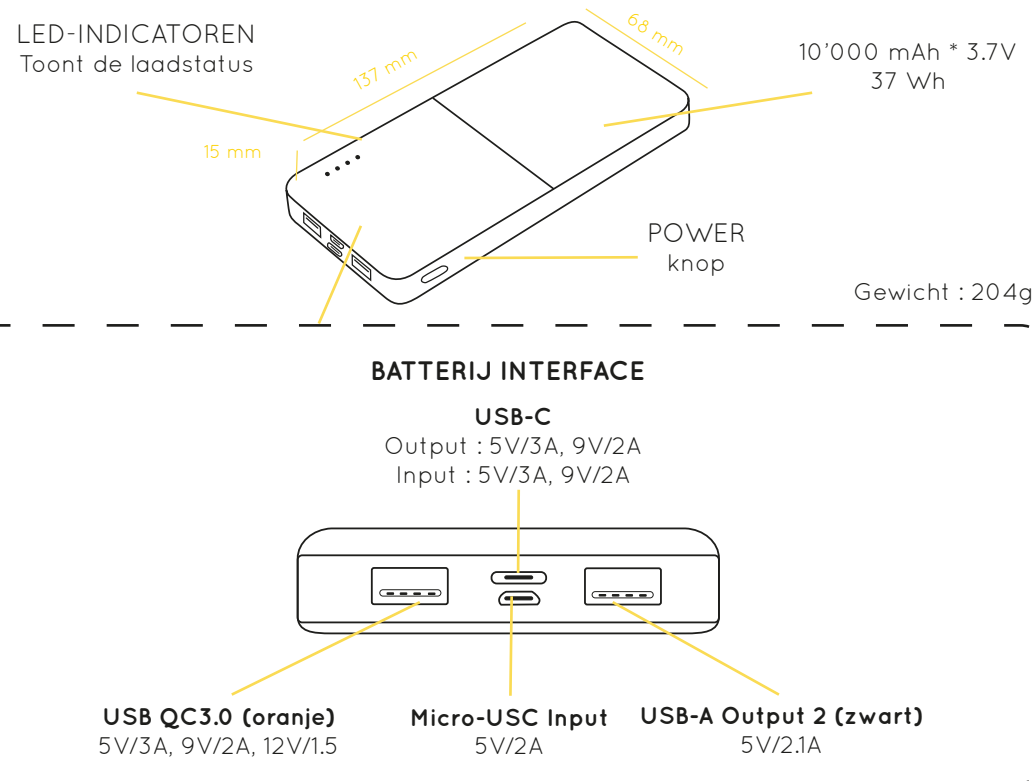

IN DE DOOS

Gravity 10

COMPATIEBEL MET

II. PRODUCT OVERZICHT

III. VOORNAMELIJKSTE KENMERKEN

- 10'000 mAh (3.7V)/37 Wh POWERBANK
- LAADT 3 APPARATEN TEGELIJKERTIJD
- Micro-USB INPUT 10W
- USB-C INPUT 18W
- COMPACT FORMAAT
- 4 LED INDICATOREN VOOR DE LAADTOESTAND
- ROBUST DESIGN
- 204g

IV. SPECIFICATIES

CAPACITEIT	10'000 mAh (3.7V) / 37Wh
BATTERIJ OUTPUT	5V/2.1A : <u>USB-A</u> 5V/3A, 9V/2A, 12V/1.5 : <u>USB QC3.0</u> 5V/3A, 9V/2A, 12V/1.5 : <u>USB-C</u>
BATTERIJ INPUT	5V/2A : <u>Micro-USB</u> 5V/3A, 9V/2A, 12V/1.5 : <u>USB-C</u>
GEWICHT	204g
DIMENSIES	137 x 68 X15 mm
LADING STATUS	4 LED indicatoren