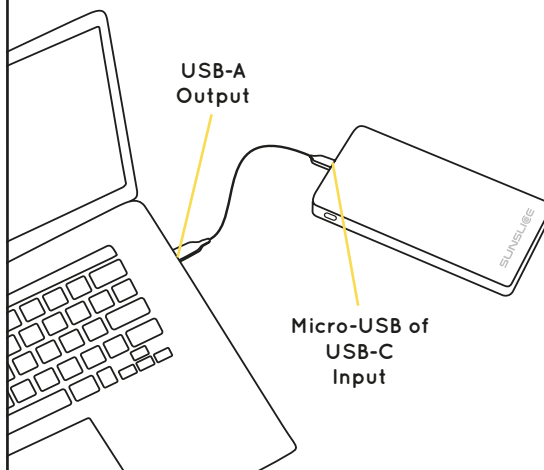

Laptop

U kunt de Gravity ook met uw laptop opladen door de USB-kabel aan te sluiten op de USB-A Output van uw laptop en het micro-USB- of USB-C-uiteinde van de kabel op de micro-USB- of USB-C input van de Gravity.

VII. UW APPARAAT OPLADEN

Om uw apparaat op te laden, gebruikt u de aangepaste USB-kabel naar uw apparaat, sluit u het aan op de Gravity USB-poorten aan de ene kant en op de USB-poort van uw apparaat aan de andere kant. Het zal automatisch beginnen met het opladen. Zo niet, druk dan op de POWER-knop van de Gravity.