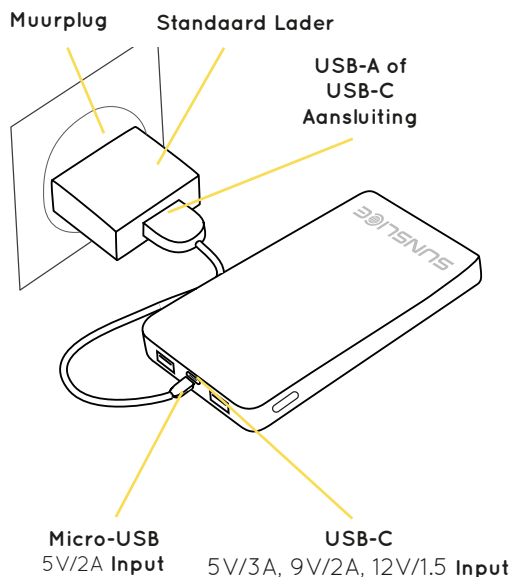

V. TOEGELATEN IN HET VLIEGTUIG

De Sunslice Gravity is toegelaten in het vliegtuig aangezien het een capaciteit heeft van 37 Wh, wat onder de maximaal toegestane capaciteit van 100 Wh in een vliegtuig is. Hou er rekening mee dat de Gravity alleen in de cabine mag worden meegenomen.

VI. LAAD DE GRAVITY OP

Er zijn twee manieren om de Gravity op te laden. Met een standaard lader en met een andere voedingsbron zoals een laptop.

STANDAARD LADER

Om de Gravity op te laden met een standaard voedingsadapter, gebruikt u een micro-USB-kabel of een USB-C-kabel, sluit u deze aan op de USB-A-poort van de voedingsadapter en op de micro-USB- of USB-C-poort van de Gravity (zie hoofdstuk II Productoverzicht).