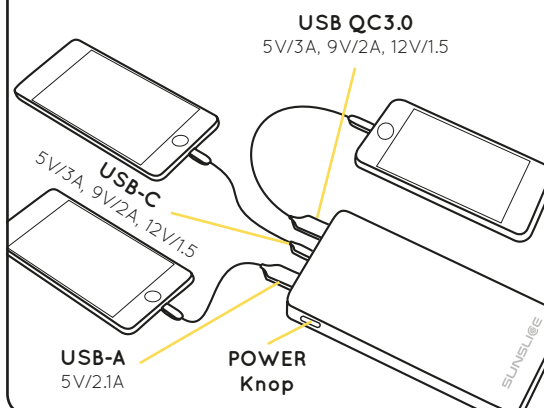

VIII. ONZE GARANTIES

PREMIUM KWALITEIT

Wij kiezen de beste materialen om kwaliteit en duurzaamheid te garanderen voor al onze producten.

VEILIGHEIDSSYSTEEM

De Gravity is uitgerust met een elektronisch circuit om uw apparaten te beschermen tegen over- en ontlading.

2 JAAR GARANTIE

Uw Gravity heeft 2 jaar garantie. Indien een probleem voorkomt, gelieve ons direct te contacteren op :

service@sunslice-solar.com

Vooraleer ons te contacteren, gelieve eerst onze FAQ te bezoeken :

www.sunslice-solar.com/apps/help-center

IX. WAARSCHUWING

- Als de Gravity uw apparaat niet oplaadt, lees dan deze gebruikershandleiding nog eens door. Als het probleem blijft bestaan, neem dan contact met ons op.
- Gooi niet met de Gravity, doorboor of wijzig hem niet en laat hem niet vallen.
- Hou de Gravity weg van het water, het vuur en excessieve hitte. Laat the Gravity niet achter in een auto of in een plaats waar de temperatuur 70°C kan bereiken.
- Houd de USB-poort vrij van stof, pluus, enz. die een goede aansluiting kunnen verhinderen.
- Laad de vermogensbank na een lange periode van opslag volledig op, omdat deze na verloop van tijd langzaam kan ontladen.
- Gebruik geen overmatige kracht bij het bevestigen van de Gravity en bij het aansluiten van USB-kabels op de USB-poorten.
- Breek de Gravity niet open en wijzig zijn structuur in geen enkel geval.
- Hou op met het gebruik van de Gravity indien het een ongewone geur, verhitte of vervorming vertoont.
- Buiten het bereik van kinderen houden.

Ga naar onze website voor meer informatie over onze producten.

www.sunslice-solar.com

Sunslice SRL
Chemin du Cyclotron 6,
1348 Louvain-la-Neuve, Belgium