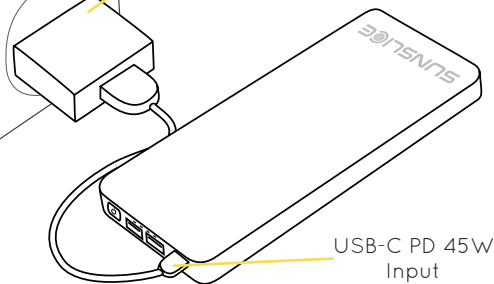

BATTERIJ INPUT 5V/3A, 9V/3A, 12V/3A,
TOTAAL 45W MAX 20V/2.25A - USB-C PD

GEWICHT 539g

DIMENSIES 181 x 77 x 22 mm

LADING STATUS 4 LED indicatoren

V. TOEGELATEN IN HET VLIEGTUIG

De Sunslice Gravity is toegelaten in het vliegtuig aangezien het een capaciteit heeft van 99.16 Wh, wat onder de maximaal toegestane capaciteit van 100 Wh in een vliegtuig is. Hou er rekening mee dat de Gravity alleen in de cabine mag worden meegenomen.

VI. LAAD DE GRAVITY OP

USB-C Input FAST CHARGING

Muurplug

Standaard Lader : Afhankelijk van de lader zal de Gravity snel of langzaam laden. Bezoek onze website om de beste adapter te kiezen.

USB-C PD ingang van de Gravity maakt het mogelijk de PD snel op te laden. Om dit te kunnen doen, moet de gebruikte lader voorzien zijn van PD laadfuncties. Raadpleeg voor de zekerheid diens gebruikershandleiding. Bezoek onze website om een geschikte adapter te vinden.