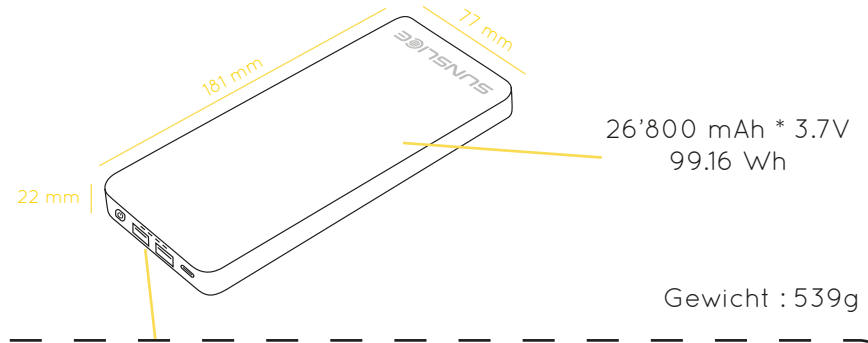

IN DE DOOS

Gravity 100

USB-C naar USB-C Kabel

COMPATIEBEL MET

II. PRODUCT OVERZICHT

BATTERIJ INTERFACE

LED-INDICATOREN
Toont de laadstatus

USB-C PD 100W
Output : 5V/3A, 9V/3A, 12V/3A, 20V/5A
Input : 5V/3A, 9V/3A, 12V/3A, 20V/2.25A

POWER Knop
Activeert het opladen
Toont de laadstatus

USB Output QC3.0
3.8-6.5V/3A,
6.5V-9V/2A, 9-12V/1.5A

USB Output QC3.0
3.8-6.5V/3A,
6.5V-9V/2A, 9-12V/1.5A

III. VOORNAMELIJKSTE KENMERKEN

- 26'800 mAh (3.7V)/99.16 Wh POWERBANK
- USB-C PD OUTPUT 100W
- USB-C PD INPUT 45W
- 2xUSB QUALCOMM 3.0
- COMPACT FORMAAT
- LAADT LAPTOPS OP
- ROBUST DESIGN
- 539g

IV. SPECIFICATIES

CAPACITEIT 26'800 mAh (3.7V) / 99.16Wh

BATTERIJ OUTPUT 5V/3A, 9V/3A, 12V/3A,
TOTAAL 100W MAX 20V/5A - USB-C PD

3.8-6.5V/3A , 6.5V-9V/2A,
9-12V/1.5A - USB QC3.0

3.8-6.5V/3A , 6.5V-9V/2A,
9-12V/1.5A - USB QC3.0