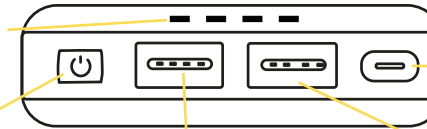

IN DE DOOS

Gravity 100

USB-C naar USB-C Kabel

COMPATIEBEL MET

II. PRODUCT OVERZICHT

BATTERIJ INTERFACE

LED-INDICATOREN
Toont de laadstatus

USB-C PD 100W
Output : 5V/3A, 9V/3A, 12V/3A, 20V/5A
Input : 5V/3A, 9V/3A, 12V/3A, 20V/2.25A