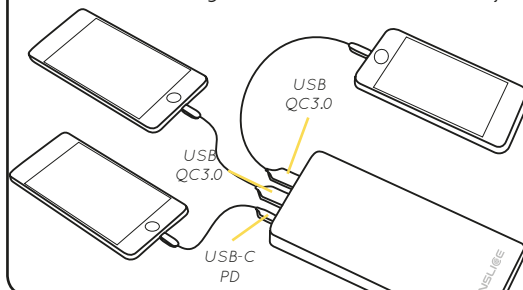

VIII. ONZE GARANTIES

PREMIUM KWALITEIT

Wij kiezen de beste materialen om kwaliteit en duurzaamheid te garanderen voor al onze producten.

VEILIGHEIDSSYSTEEM

De Gravity is uitgerust met een elektronisch circuit om uw apparaten te beschermen tegen over- en ontlading.

2 JAAR GARANTIE

Uw Gravity heeft 2 jaar garantie. Indien een probleem voorkomt, gelieve ons direct te contacteren op :

service@sunslice-solar.com

Vooraleer ons te contacteren, gelieve eerst onze FAQ te bezoeken :

www.sunslice-solar.com/apps/help-center

IX. WAARSCHUWING

- Als de Gravity uw laptop of apparaat niet oplaadt, lees dan deze gebruikershandleiding nog eens door. Als het probleem blijft bestaan, neem dan contact met ons op.
- Gooi niet met de Gravity, doorboor of wijzig hem niet en laat hem niet vallen.
- Hou de Gravity weg van het water, het vuur en excessieve hitte. Laat the Gravity niet achter in een auto of in een plaats waar de temperatuur 70°C kan bereiken.
- Houd de USB-poort vrij van stof, pluis, enz. die een goede aansluiting kunnen verhinderen.
- Laad de vermogensbank na een lange periode van opslag volledig op, omdat deze na verloop van tijd langzaam kan ontladen.
- Gebruik geen overmatige kracht bij het bevestigen van de Gravity en bij het aansluiten van USB-kabels op de USB-poorten.
- Breek de Gravity niet open en wijzig zijn structuur in geen enkel geval.
- Hou op met het gebruik van de Gravity indien het een ongewone geur, verhitte of vervorming vertoont.
- Buiten het bereik van kinderen houden.

Ga naar onze website voor meer informatie over onze producten.

www.sunslice-solar.com

Sunslice SRL
Chemin du Cyclotron 6,
1348 Louvain-la-Neuve, Belgium