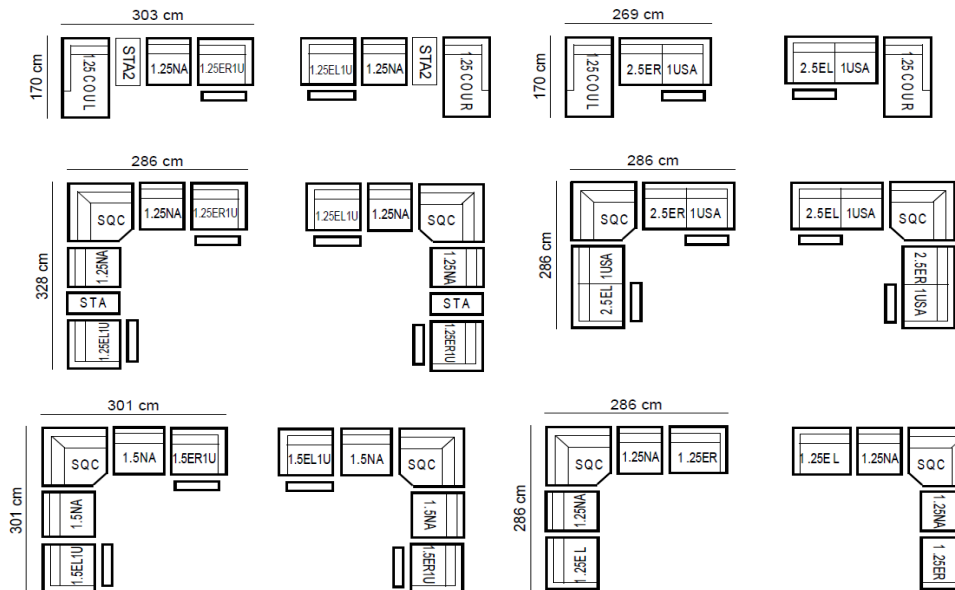

homestolife

2.5EL1USA + 1.25COUR

CONSTRUCTION

- **SEAT** : No-sag Spring
- **BACK REST** : Rubber Webbing
- **SEAT CUSHION** : D/38S + D/29
- **BACK REST CUSHION** : D/22
- **SOFA LEGS** (front & rear) :
 - code* : MLG-1313-16L / MLG-1467-11L / MLG-1316-11L / MLG-1348-11L / MLG-406-16L
 - material* : Metal
 - height* : 140 mm (MLG-1313-16L)
40 mm (MLG-1467-11L)
100-150 mm (MLG-1316-11L)
137 mm (MLG-1348-11L)
45 mm (MLG-406-16L)
 - colour* : 16 = Polished Stainless Steel