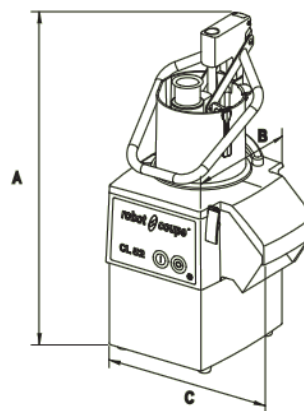

## ESPECIFICACIONES TÉCNICAS Y ESTRUCTURA

Modelo	Largo (Frente)	Ancho(Profundidad)	Alto
CL 52 /22496	36 cm	34 cm	69 cm

Modelo	Potencia Útil	Velocidades	Peso Neto
CL 52 /22496	750 W	375 rpm	26 Kg

Modelo	Datos Eléctricos	Amperaje	Kw
CL 52 /24496	120V/60 Hz/1F	7 amperes	0.75 Kw

## VISTA DE PLANOS

Dimensiones (mm)		
A	B	C
690	340	360