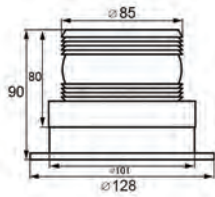

Ruban Avery 7" blanc  
Rouge 11"  
Dimension: 2" x 150' DOT-C2  
Couleur: blanc & rouge  
Durée de vie: 50 000 heures  
Classe: IP67  
Garantie: 1 an  
Base: 3M

25039

DEL SERIES-U: URGENCE 5"  
LED SERIES-U: EMERGENCY