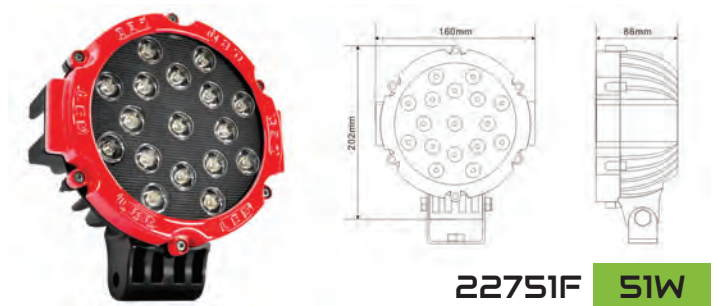

22751F 51W

DEL SERIES-W: LAMPE DE TRAVAIL 8"
LED SERIES-W: WORK LAMP