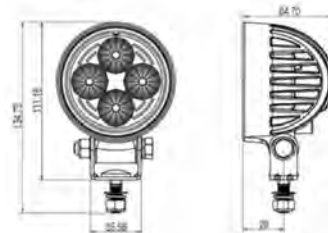

DEL SERIES-W: LAMPE DE TRAVAIL 41"
LED SERIES-W: WORK LAMP

240 Watt, 4 par DEL
Voltage: 10-30V/DC
Température: -40°C +60°C
Couleur: 5500K
Lumen: 21600
Durée de vie: 50 000 heures
Consommation: 12V/16A; 24V/6.8A
Garantie: 1 an
Connecteur direct

DEL SERIES-W: LAMPE DE TRAVAIL 50"
LED SERIES-W: WORK LAMP

288 Watt, 4 par DEL
Voltage: 10-30V/DC
Température: -40°C +60°C
Couleur: 5500K
Lumen: 25920
Durée de vie: 50 000 heures
Consommation: 12V/17.1A; 24V/8A
Garantie: 1 an
Connecteur direct

22124S 12W

DEL SERIES-W: LAMPE DE TRAVAIL 3,5"
LED SERIES-W: WORK LAMP

12 Watt, 3 par DEL
Voltage: 10-30V/DC
Température: -40°C +60°C
Couleur: 6000K
Lumen: 1100
Durée de vie: 50 000 heures
Consommation: 12V/1.3A; 24V/0.7A
Garantie: 1 an
Connecteur direct

22312F 12W

DEL SERIES-W: LAMPE DE TRAVAIL 3"
LED SERIES-W: WORK LAMP

12 Watt, 3 par DEL
Voltage: 9-30V/DC
Température: -40°C +60°C
Couleur: 6000K
Lumen: 1100
Durée de vie: 50 000 heures
Consommation: 12V/0.9A; 24V/0.4A
Garantie: 1 an
Connecteur direct