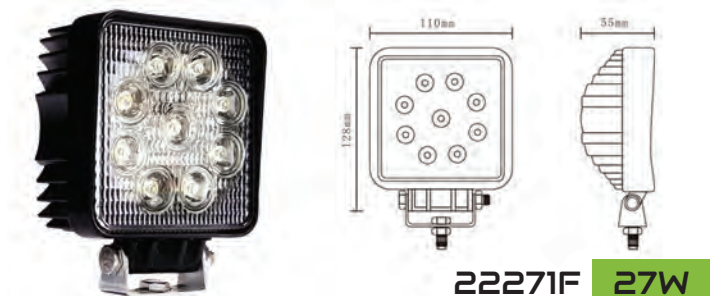

2 LAMPE UTILITAIRE DEL

222085 8W

DEL CHARIOT-ÉLEVATEUR LED FORKLIFT BLUE

8 Watt, 4 par DEL

Voltage: 10-30V/DC

Température: -40°C +60°C

Couleur: Bleu

Lumen: 250

Durée de vie: 50 000 heures

Consommation: 12V/0.5A; 24V/0.12A

Garantie: 1 an

Connecteur direct: DT Femelle

22262F 60W

DEL SERIES-W: LAMPE DE TRAVAIL 7" LED SERIES-W: WORK LAMP

60 Watt, 10 par DEL

Voltage: 10-30V/DC

Température: -40°C +60°C

Couleur: 6000K

Lumen: 5400

Durée de vie: 50 000 heures

Consommation: 12V/3.6A; 24V/1.8A

Garantie: 1 an

Connecteur direct: DT Femelle

22271S 27W

DEL SERIES-W: LAMPE DE TRAVAIL 4" LED SERIES-W: WORK LAMP

27 Watt, 3 par DEL

Voltage: 9-60V/DC

Température: -40°C +60°C

Couleur: 6000K

Lumen: 2000

Durée de vie: 50 000 heures

Consommation: 12V/2.1A; 24V/1.1A

Garantie: 1 an

Connecteur direct: DT Femelle

22271F 27W

DEL SERIES-W: LAMPE DE TRAVAIL 4" LED SERIES-W: WORK LAMP

27 Watt, 3 par DEL

Voltage: 9-60V/DC

Température: -40°C +60°C

Couleur: 6000K

Lumen: 2000

Durée de vie: 50 000 heures

Consommation: 12V/2.1A; 24V/1.1A

Garantie: 1 an

Connecteur direct: DT Femelle