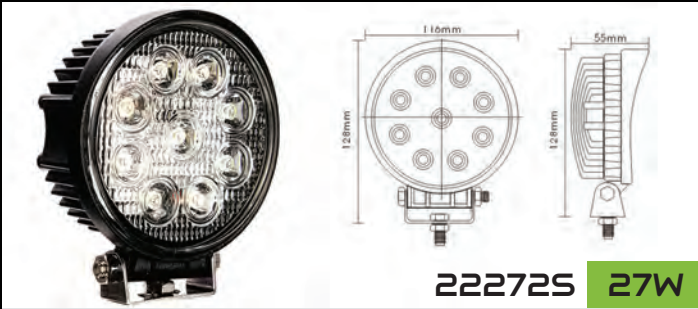

22272S 27W

DEL SERIES-W: LAMPE DE TRAVAIL 4"
LED SERIES-W: WORK LAMP