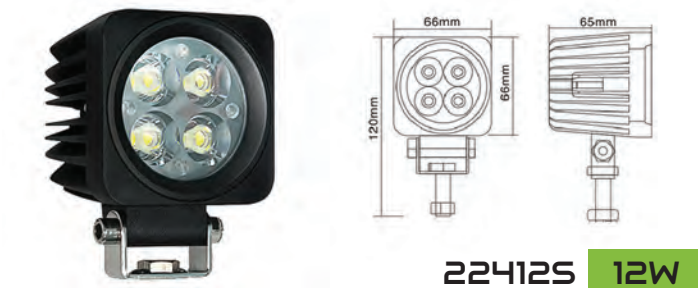

Garantie: 1 an

Connecteur direct: DT Femelle

22272S 27W

DEL SERIES-W: LAMPE DE TRAVAIL 4"  
LED SERIES-W: WORK LAMP

27 Watt, 3 par DEL  
Voltage: 9-60V/DC  
Température: -40°C +60°C  
Couleur: 6000K  
Lumen: 2000  
Durée de vie: 50 000 heures  
Consommation: 12V/2.1A; 24V/1.1A  
Garantie: 1 an  
Connecteur direct: DT Femelle

22272F 27W

DEL SERIES-W: LAMPE DE TRAVAIL 4"  
LED SERIES-W: WORK LAMP

27 Watt, 3 par DEL  
Voltage: 9-60V/DC  
Température: -40°C +60°C  
Couleur: 6000K  
Lumen: 2000  
Durée de vie: 50 000 heures  
Consommation: 12V/2.1A; 24V/1.1A  
Garantie: 1 an  
Connecteur direct: DT Femelle