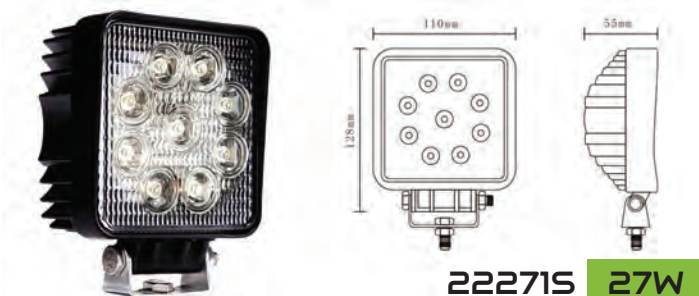

2 LAMPE UTILITAIRE DEL

222085 8W

DEL CHARIOT-ÉLEVATEUR LED FORKLIFT BLUE

8 Watt, 4 par DEL

Voltage: 10-30V/DC

Température: -40°C +60°C

Couleur: Bleu

Lumen: 250

Durée de vie: 50 000 heures

Consommation: 12V/0.5A; 24V/0.12A

Garantie: 1 an

Connecteur direct: DT Femelle

22262F 60W

DEL SERIES-W: LAMPE DE TRAVAIL 7" LED SERIES-W: WORK LAMP

60 Watt, 10 par DEL

Voltage: 10-30V/DC

Température: -40°C +60°C

Couleur: 6000K

Lumen: 5400

Durée de vie: 50 000 heures

Consommation: 12V/3.6A; 24V/1.8A

Garantie: 1 an

Connecteur direct: DT Femelle

22271S 27W

DEL SERIES-W: LAMPE DE TRAVAIL 4" LED SERIES-W: WORK LAMP

27 Watt, 3 par DEL

Voltage: 9-60V/DC

Température: -40°C +60°C

Couleur: 6000K

Lumen: 2000

Durée de vie: 50 000 heures

Consommation: 12V/2.1A; 24V/1.1A

Garantie: 1 an

Connecteur direct: DT Femelle

22271F 27W

DEL SERIES-W: LAMPE DE TRAVAIL 4" LED SERIES-W: WORK LAMP

27 Watt, 3 par DEL

Voltage: 9-60V/DC

Température: -40°C +60°C

Couleur: 6000K

Lumen: 2000

Durée de vie: 50 000 heures

Consommation: 12V/2.1A; 24V/1.1A

Garantie: 1 an

Connecteur direct: DT Femelle