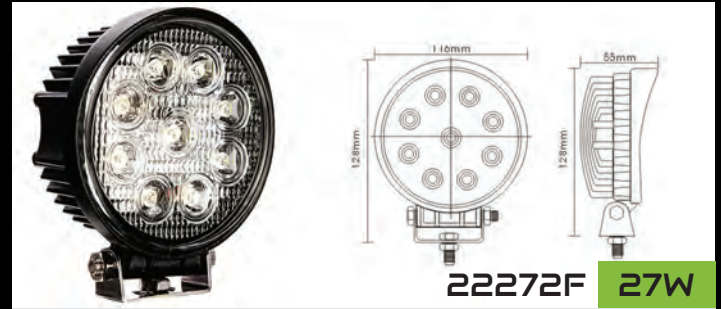

Garantie: 1 an

Connecteur direct: DT Femelle

22272S 27W

DEL SERIES-W: LAMPE DE TRAVAIL 4"  
LED SERIES-W: WORK LAMP

27 Watt, 3 par DEL  
Voltage: 9-60V/DC  
Température: -40°C +60°C  
Couleur: 6000K  
Lumen: 2000  
Durée de vie: 50 000 heures  
Consommation: 12V/2.1A; 24V/1.1A  
Garantie: 1 an  
Connecteur direct: DT Femelle