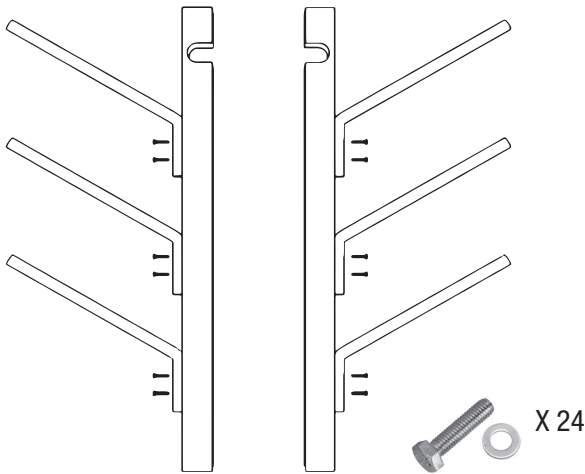

STEP 1 / ÉTAPE 1

Attach arms to each side of the main bar using bolts M8 (40 mm). /
Fixez les bras de chaque côté de la barre principale à l'aide des
boulons M8 (40 mm).

STEP 2 / ÉTAPE 2

Attach both sides of the main bar to the hang bar at desired
width using bolts M8 (65 mm). / Fixez les deux côtés de la barre
principale à la barre de suspension à l'endroit désiré à l'aide des
boulons M8 (65 mm).

STEP 3 / ÉTAPE 3

Place your equipment on the support bars and secure your equipment with the bungee cords provided, attaching from the tip of the support bar hole to another. / Placez votre équipement sur les barres de support et fixez-le à l'aide des cordons élastiques fournis, en les installant d'une extrémité de la barre de support à l'autre.