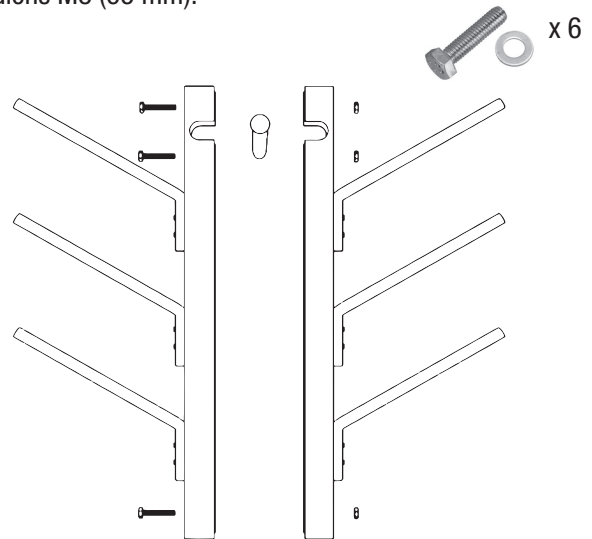

STEP 1 / ÉTAPE 1

Attach arms to each side of the main bar using bolts M8 (40 mm). /
Fixez les bras de chaque côté de la barre principale à l'aide des
boulons M8 (40 mm).

STEP 2 / ÉTAPE 2

Attach both sides of the main bar to the hang bar at desired
width using bolts M8 (65 mm). / Fixez les deux côtés de la barre
principale à la barre de suspension à l'endroit désiré à l'aide des
boulons M8 (65 mm).

STEP 3 / ÉTAPE 3

Place your equipment on the support bars and secure your equipment with the bungee cords provided, attaching from the tip of the support bar hole to another. / Placez votre équipement sur les barres de support et fixez-le à l'aide des cordons élastiques fournis, en les installant d'une extrémité de la barre de support à l'autre.