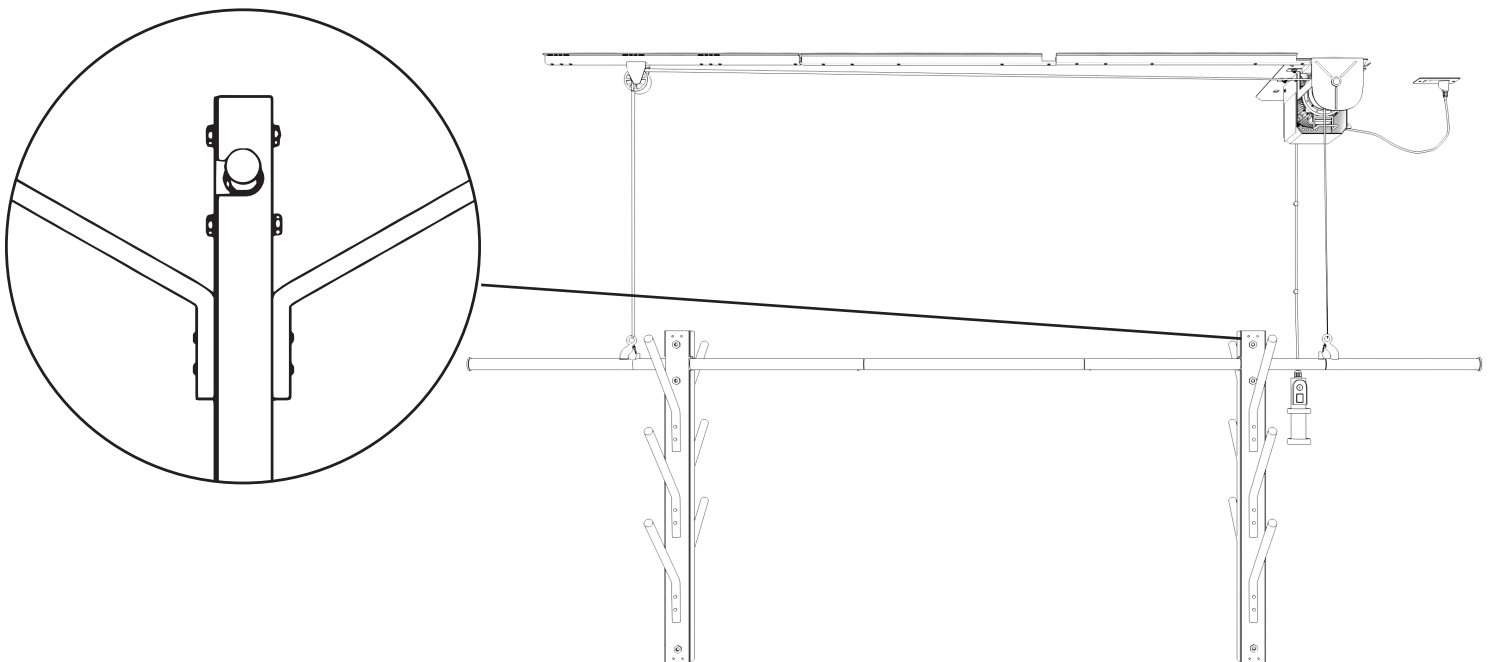

STEP 1 / ÉTAPE 1

Attach arms to each side of the main bar using bolts M8 (40 mm). /
Fixez les bras de chaque côté de la barre principale à l'aide des
boulons M8 (40 mm).

STEP 2 / ÉTAPE 2

Attach both sides of the main bar to the hang bar at desired
width using bolts M8 (65 mm). / Fixez les deux côtés de la barre
principale à la barre de suspension à l'endroit désiré à l'aide des
boulons M8 (65 mm).

STEP 3 / ÉTAPE 3

Place your equipment on the support bars and secure your equipment with the bungee cords provided, attaching from the tip of the support bar hole to another. / Placez votre équipement sur les barres de support et fixez-le à l'aide des cordons élastiques fournis, en les installant d'une extrémité de la barre de support à l'autre.