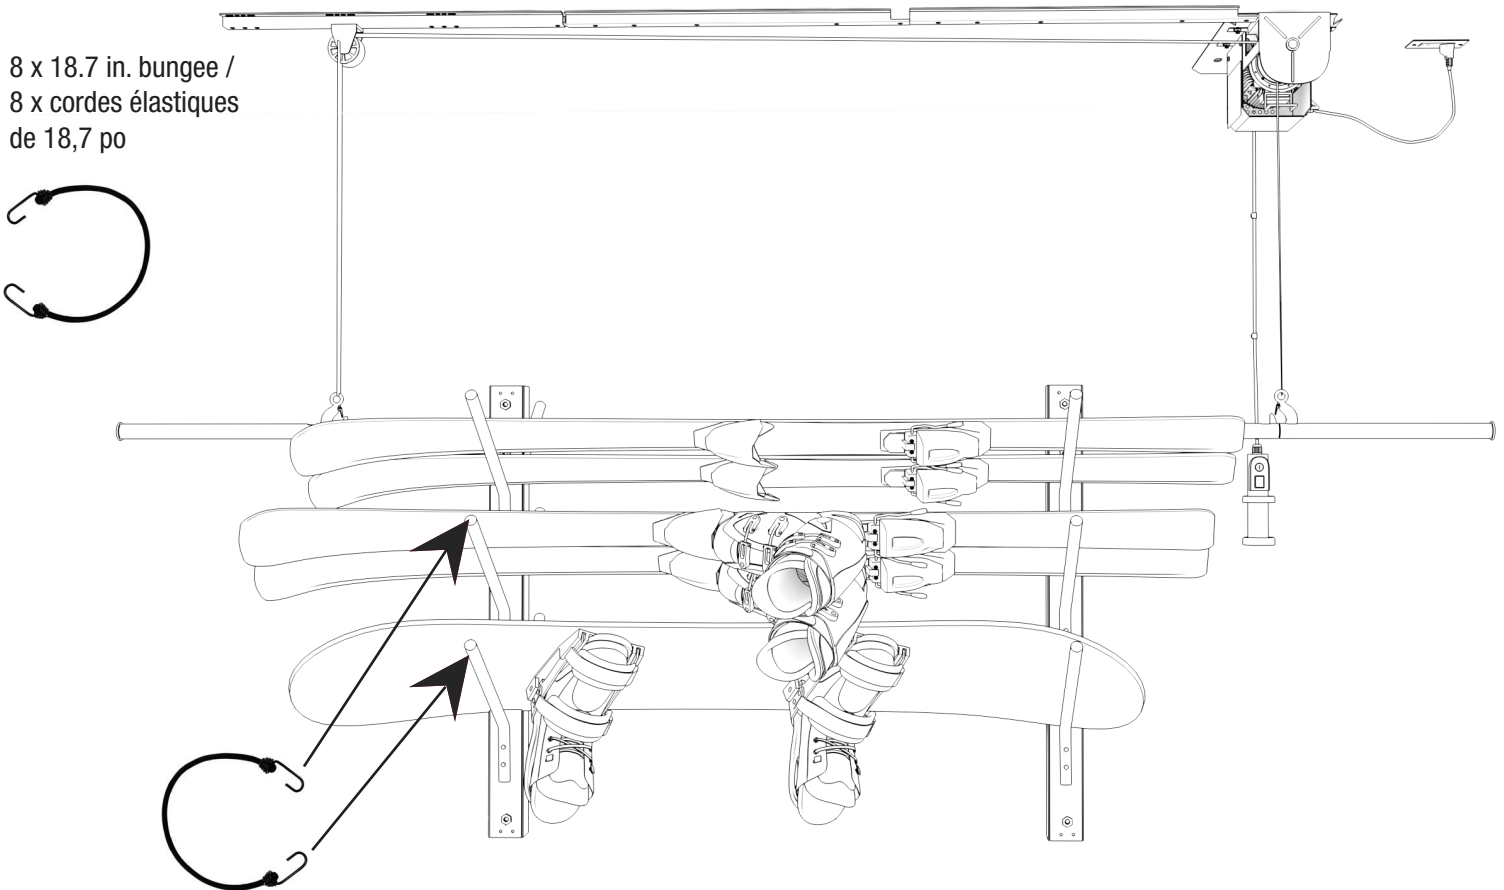

STEP 1 / ÉTAPE 1

Attach arms to each side of the main bar using bolts M8 (40 mm). /
Fixez les bras de chaque côté de la barre principale à l'aide des
boulons M8 (40 mm).

STEP 2 / ÉTAPE 2

Attach both sides of the main bar to the hang bar at desired
width using bolts M8 (65 mm). / Fixez les deux côtés de la barre
principale à la barre de suspension à l'endroit désiré à l'aide des
boulons M8 (65 mm).

STEP 3 / ÉTAPE 3

Place your equipment on the support bars and secure your equipment with the bungee cords provided, attaching from the tip of the support bar hole to another. / Placez votre équipement sur les barres de support et fixez-le à l'aide des cordons élastiques fournis, en les installant d'une extrémité de la barre de support à l'autre.