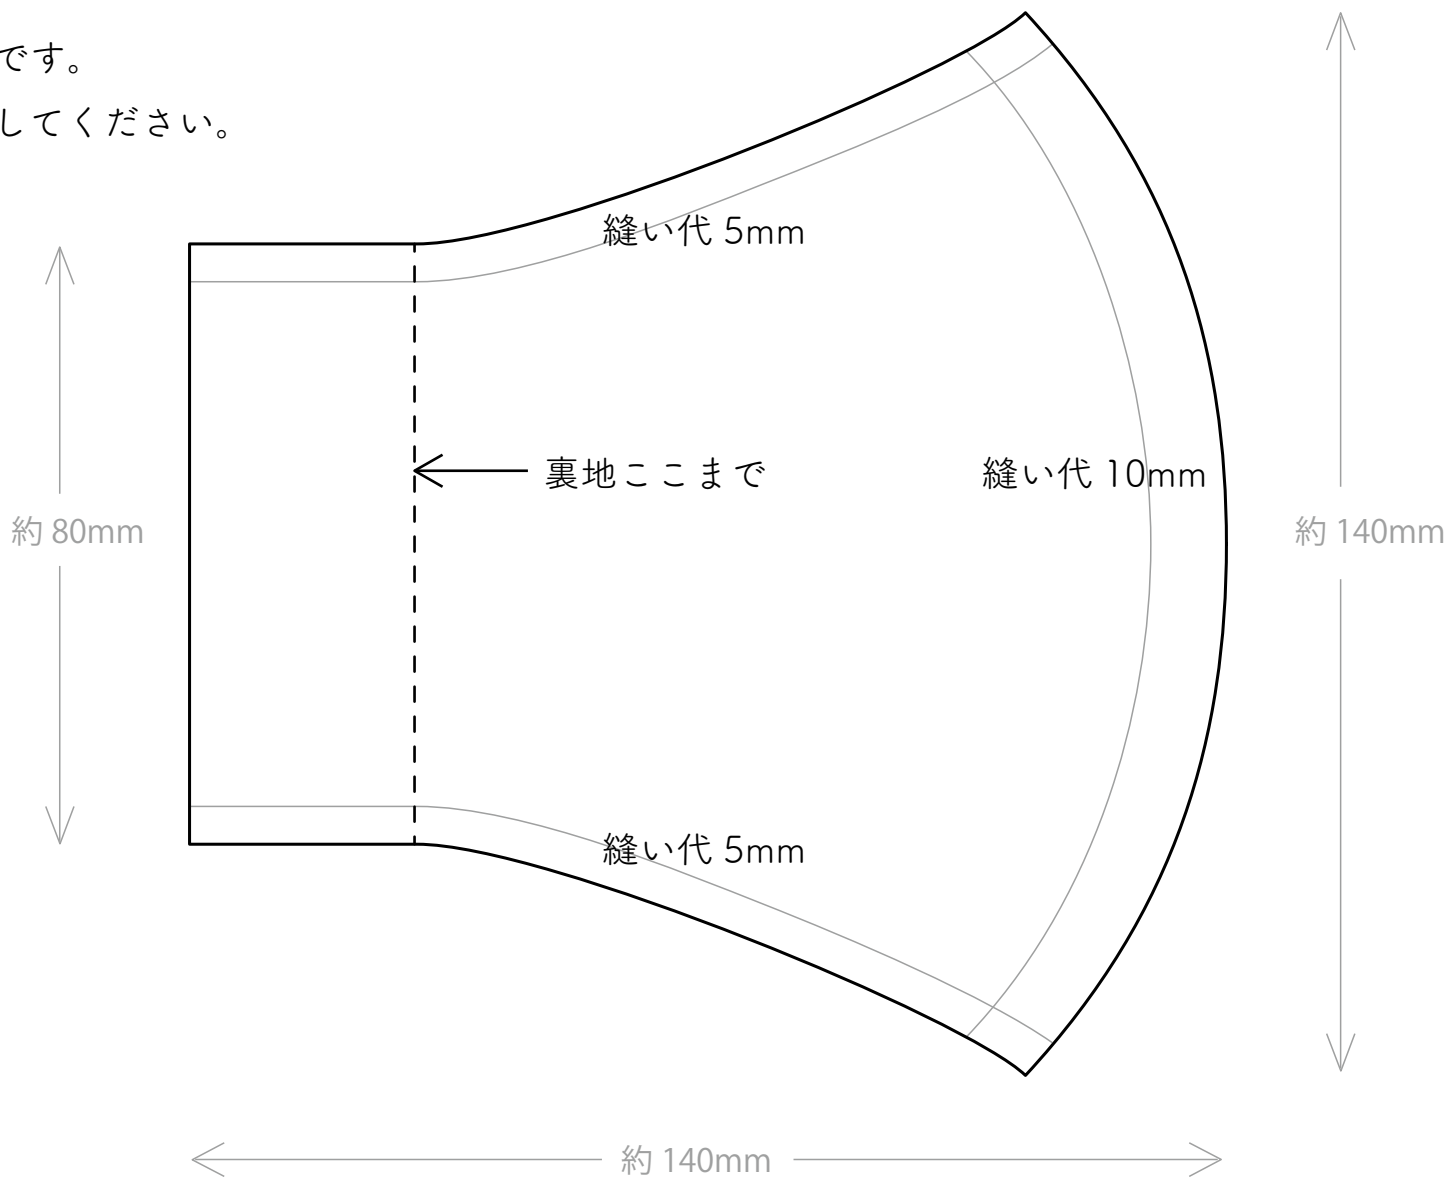

# ハンカチーフで作る立体マスク

(大人女性サイズ)

※縫い代込みの寸法です。

※A4、100%で印刷してください。

こちらの型紙、作り方は個人利用を目的としたものです。販売及び転載は禁止します。

CLASSICSTHESMALLLUXURY