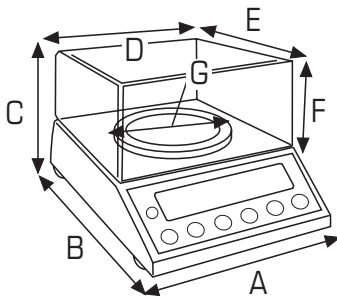

Características

Serie KHA

- ✓ Pesar en gramos, onzas, libras, escrupulos, onzas troy, quintales y el modelo KHA 0,01 g también pesa en quilates métricos
- ✓ Vienen con un nivelador y las patas son ajustables
- ✓ La interfaz RS-232 es una interfaz unidireccional de serie con 9 espigas, con salida para impresión de datos y una capacidad de transferencia en baudios de 300-9600
- ✓ Alimentación : 120 VAC (6 VDC adaptador incluido o 4 batería 1.5 VDC no incluida)

Serie KLE

- ✓ Pesar en gramos, onzas, libras, escrupulos, onzas troy, quintales

Serie KHA / KLE

- ✓ Calibración externa, platillo de acero inoxidable cepillado y adaptador
- ✓ Todos los modelos llevan funciones de cálculo
- ✓ Temperatura de funcionamiento: 10°C - 35°C
- ✓ Garantía de un año

Specifications

Model	Item	Capacity	Graduation	Backlight	Draft Shield	Count	Adjustable Feet	Platter	Cal. Weight
Modèle	Article	Capacité	Graduation	Rétroéclaire	Cage protectrice	Comptage	Pattes ajustables	Plateau	Poids de calibrage
Modelo	Artículo	Capacidad	Graduación	Translucida	RS232	Calculo	Patatas ajustables	Platillo	Peso de calibrado
KHA-203R	851939	200 g	0.001 g	✓	✓	✓	✓	4³/₄" Ø	✓
KHA-1000R	851942	1000 g	0.01 g	✓	✓	✓	✓	4³/₄" Ø	-
KHA-1201R	851945	1200 g	0.1 g	✓	✓	-	✓	6.94 x 6.94"	-
KHA-5001R	851947	5000 g	0.1g	✓	✓	-	✓	6.94 x 6.94"	-
KLE-200	852925	200 g	0.1 g	-	-	✓	-	4.6" Ø	-
KLE-2000	852926	2000 g	1 g	-	-	✓	-	5 x 6.5"	-

Spécifications

Especificaciones

KHA 203R and 1000R