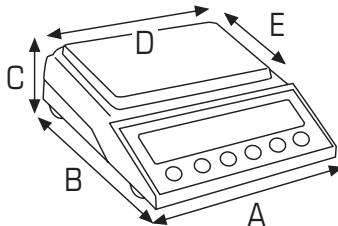

KHA 1201R and 5001R