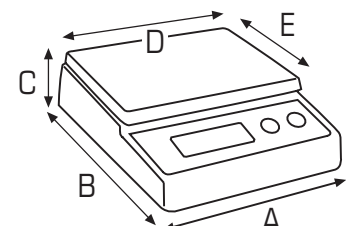

## Especificaciones

KHA 203R and 1000R

KHA 1201R and 5001R

KLE-200

KLE-2000

	A	B	C	D	E	F	G
KHA 203R & 1000R	170 mm / 6.625"	255 mm / 10"	140 mm / 5.5"	160 mm / 6.375"	160 mm / 6.375"	89 mm / 3.5"	118 mm / 4.625"
KHA 1201R & 5001R	175 mm / 6.875"	251 mm / 9.875"	70 mm / 2.75"	175 mm / 6.875"	175 mm / 6.875"		
KLE-200	177.8 mm / 7"	190.5 mm / 7.5"	63.5 mm / 2.5"	117.5 mm / 4.6"			
KLE-2000	177.8 mm / 7"	190.5 mm / 7.5"	63.5 mm / 2.5"	165.1 mm / 6.5"	127 mm / 5"		