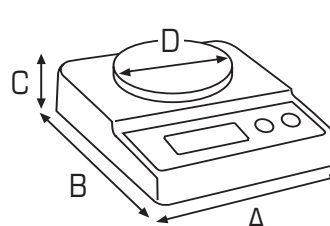

## Especificaciones

KHA 203R and 1000R

KHA 1201R and 5001R

KLE-200

KLE-2000

	A	B	C	D	E	F	G
KHA 203R & 1000R	170 mm / 6.625"	255 mm / 10"	140 mm / 5.5"	160 mm / 6.375"	160 mm / 6.375"	89 mm / 3.5"	118 mm / 4.625"
KHA 1201R & 5001R	175 mm / 6.875"	251 mm / 9.875"	70 mm / 2.75"	175 mm / 6.875"	175 mm / 6.875"		
KLE-200	177.8 mm / 7"	190.5 mm / 7.5"	63.5 mm / 2.5"	117.5 mm / 4.6"			
KLE-2000	177.8 mm / 7"	190.5 mm / 7.5"	63.5 mm / 2.5"	165.1 mm / 6.5"	127 mm / 5"		