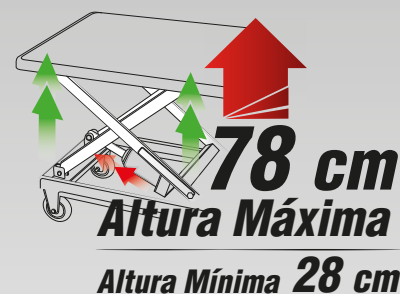

MIKEL'S^{MR}

Mesa Elevadora

82 x 52 cm
Superficie de la mesa

Ruedas Posteriores con frenos

Capacidad de Carga

1 t

78 cm
Altura Máxima

Altura Mínima 28 cm

Estructura Reforzada

STICKER

MODELO: SP-1000
DESCRIPCIÓN: Mesa Elevadora 1 Tonelada
EAN 13: 7501081016797
GARANTÍA: 1 Año

MASTER: 1 PIEZA (95 X 55 X 32)
PIEZAS: 1 PIEZA
PESO: 75 Kg

GARANTÍA • SERVICIO • REFACCIONES