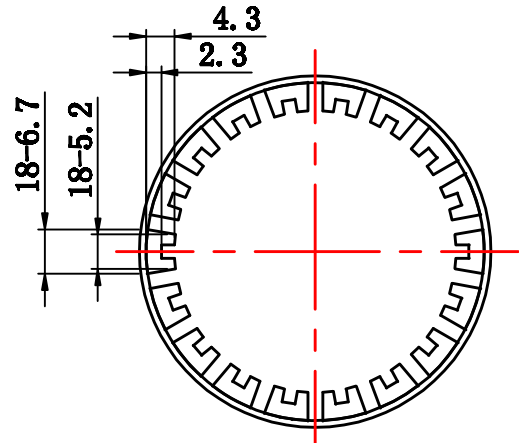

其余 

装配图

PP

数量	weight	比例
1	9.1g	1:1

版次	A
共	页
第	页