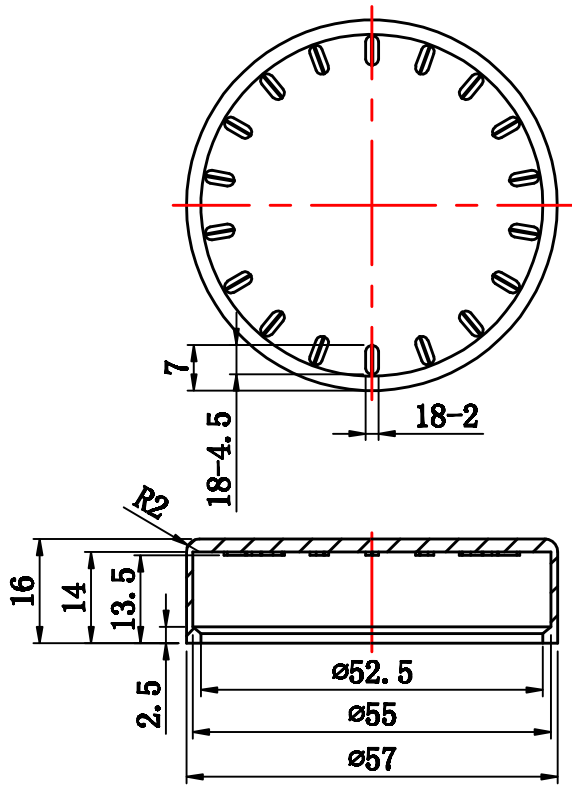

其余 

装配图

PP

数量	weight	比例
1	9.1g	1:1

版次	A
共	页
第	页