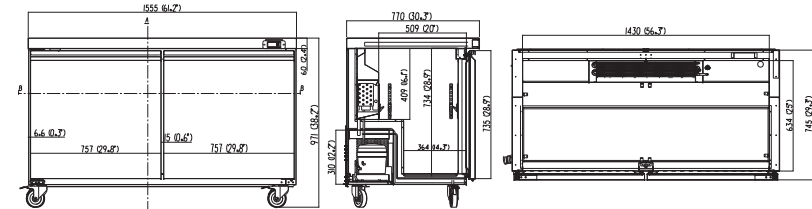

TUC-48F

TUC-60F

TUC-72F

Product Model	TUC29F	TUC48F	TUC60F	TUC72F
Unit dimensions (W / D / H mm)	735*805*976	1230*805*976	1555*805*976	1827*805*976
Unit dimensions (W / D / H inch)	28 <sub>15/16</sub> * 31 <sub>11/16</sub> * 38 <sub>27/64</sub>	48 <sub>27/64</sub> * 31 <sub>11/16</sub> * 38 <sub>27/64</sub>	61 <sub>7/32</sub> * 31 <sub>11/16</sub> * 38 <sub>27/64</sub>	71 <sub>59/64</sub> * 31 <sub>11/16</sub> * 38 <sub>27/64</sub>
Packing dimensions (W / D / H mm)	785*895*1035	1280*895*1035	1605*895*1035	1880*895*1035
Packing dimensions (W / D / H inch)	30 <sub>29/32</sub> * 35 <sub>15/64</sub> * 40 <sub>3/4</sub>	50 <sub>25/64</sub> * 35 <sub>15/64</sub> * 40 <sub>3/4</sub>	63 <sub>3/16</sub> * 35 <sub>15/64</sub> * 40 <sub>3/4</sub>	74 <sub>1/8</sub> * 35 <sub>15/64</sub> * 40 <sub>3/4</sub>
Net capacity (CUFT)	6.7	11.1	14.1	16.6
Net Capacity(L)	190	314	399	470
Cooling System	Ventilated	Ventilated	Ventilated	Ventilated
Temperature range(°F)	-10~10	-10~10	-10~10	-10~10
Kind Of Refrigerant	R290	R290	R290	R290
Compressor	Embraco	Embraco	Embraco	Embraco
Controller Brand	Digital(Dixell)	Digital(Dixell)	Digital(Dixell)	Digital(Dixell)
Light	/	/	/	/
Number of Shelves	1	2	2	3
Number of Door	1	2	2	3
40° Container load	60	44	28	26