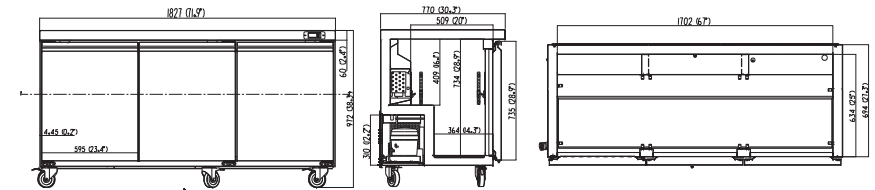

TUC-48F

TUC-60F

TUC-72F

Product Model	TUC29F	TUC48F	TUC60F	TUC72F
Unit dimensions (W / D / H mm)	735*805*976	1230*805*976	1555*805*976	1827*805*976
Unit dimensions (W / D / H inch)	28 <sub>15/16</sub> * 31 <sub>11/16</sub> * 38 <sub>27/64</sub>	48 <sub>27/64</sub> * 31 <sub>11/16</sub> * 38 <sub>27/64</sub>	61 <sub>7/32</sub> * 31 <sub>11/16</sub> * 38 <sub>27/64</sub>	71 <sub>59/64</sub> * 31 <sub>11/16</sub> * 38 <sub>27/64</sub>
Packing dimensions (W / D / H mm)	785*895*1035	1280*895*1035	1605*895*1035	1880*895*1035
Packing dimensions (W / D / H inch)	30 <sub>29/32</sub> * 35 <sub>15/64</sub> * 40 <sub>3/4</sub>	50 <sub>25/64</sub> * 35 <sub>15/64</sub> * 40 <sub>3/4</sub>	63 <sub>3/16</sub> * 35 <sub>15/64</sub> * 40 <sub>3/4</sub>	74 <sub>1/8</sub> * 35 <sub>15/64</sub> * 40 <sub>3/4</sub>
Net capacity (CUFT)	6.7	11.1	14.1	16.6
Net Capacity(L)	190	314	399	470
Cooling System	Ventilated	Ventilated	Ventilated	Ventilated
Temperature range(°F)	-10~10	-10~10	-10~10	-10~10
Kind Of Refrigerant	R290	R290	R290	R290
Compressor	Embraco	Embraco	Embraco	Embraco
Controller Brand	Digital(Dixell)	Digital(Dixell)	Digital(Dixell)	Digital(Dixell)
Light	/	/	/	/
Number of Shelves	1	2	2	3
Number of Door	1	2	2	3
40° Container load	60	44	28	26