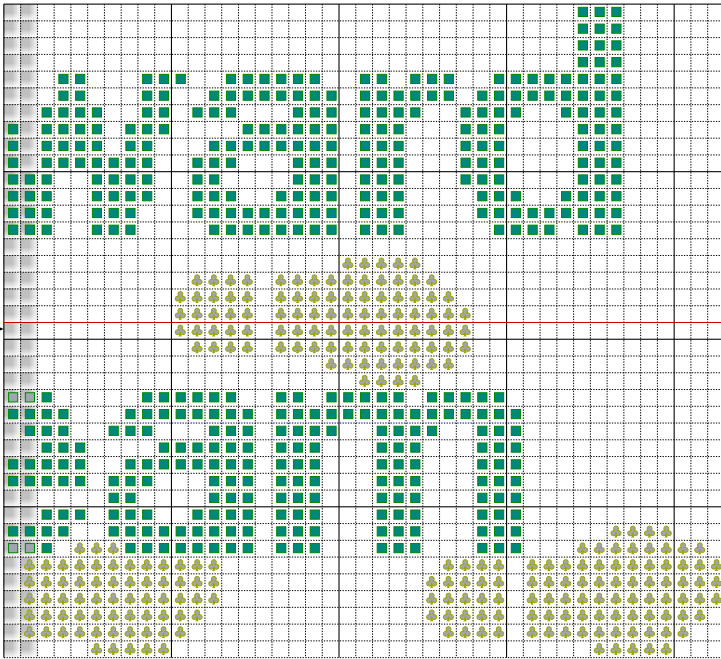

090

100

110

120

010

020

030

	Number	Name:	Strands	Length	S ti
♣	DMC 415	Pearl Grey	1	12.72 yd.	7 2 8
■	DMC 3812	Sea Green very dark	2	22.38 yd.	1 2 8 1