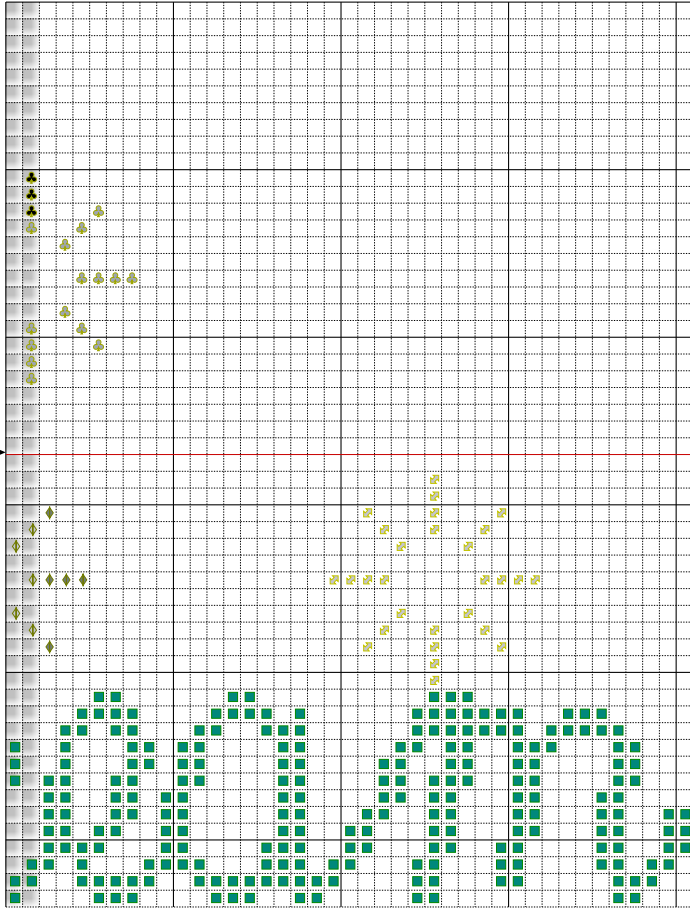

090

100

110

120

010

020

030

040

050

	Number	Name:	Strands	Length	Sti
■	DMC 3812	Sea Green very dark	2	15.59 yd.	8 9 2
◆	DMC 169	Pewter light	1	1.26 yd.	7 2
♣	DMC 415	Pearl Grey	1	1.38 yd.	7 9
↗	DMC 762	Pearl Grey very light	1	1.35 yd.	7 7