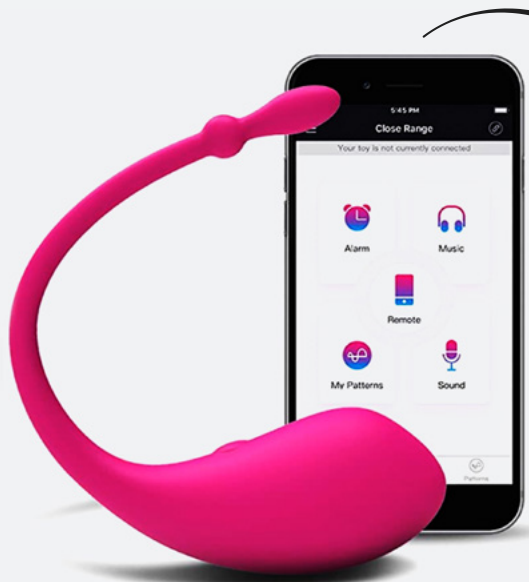

\$63
BS.439

VIBRADORES

Disfruta cada momento

EDENY BY SVAKOM

11 TIPOS DE VIBRACIÓN
CONTROL REMOTO
RESISTENTE AL AGUA
RECARGABLE
9,1*3,9 * 2,5 CM

\$93

BS.648

*Incluye
tanga*

SACRED SEX

VIBRADORES

Disfruta cada momento

CONTRÓLALO
CON LA APP

LUSH 1 BY LOVENSE

DISFRÚTALO SOL@ O EN PAREJA
CONTRÓLALO CON LA APP

\$79
BS.550

ZALO AYA

8 TIPOS DE VIBRACIÓN
ESTIMULA EL PUNTO G Y CLÍTORIS
RECARGABLE
CONTRÓLALO CON LA APP

\$89
BS.620

MALCRIADA ATREVIDA

12 TIPOS DE VIBRACIÓN
3 TIPOS DE ELECTROSHOCK
RECARGABLE
19* 3,2 CM
CONTRÓLALO CON LA APP