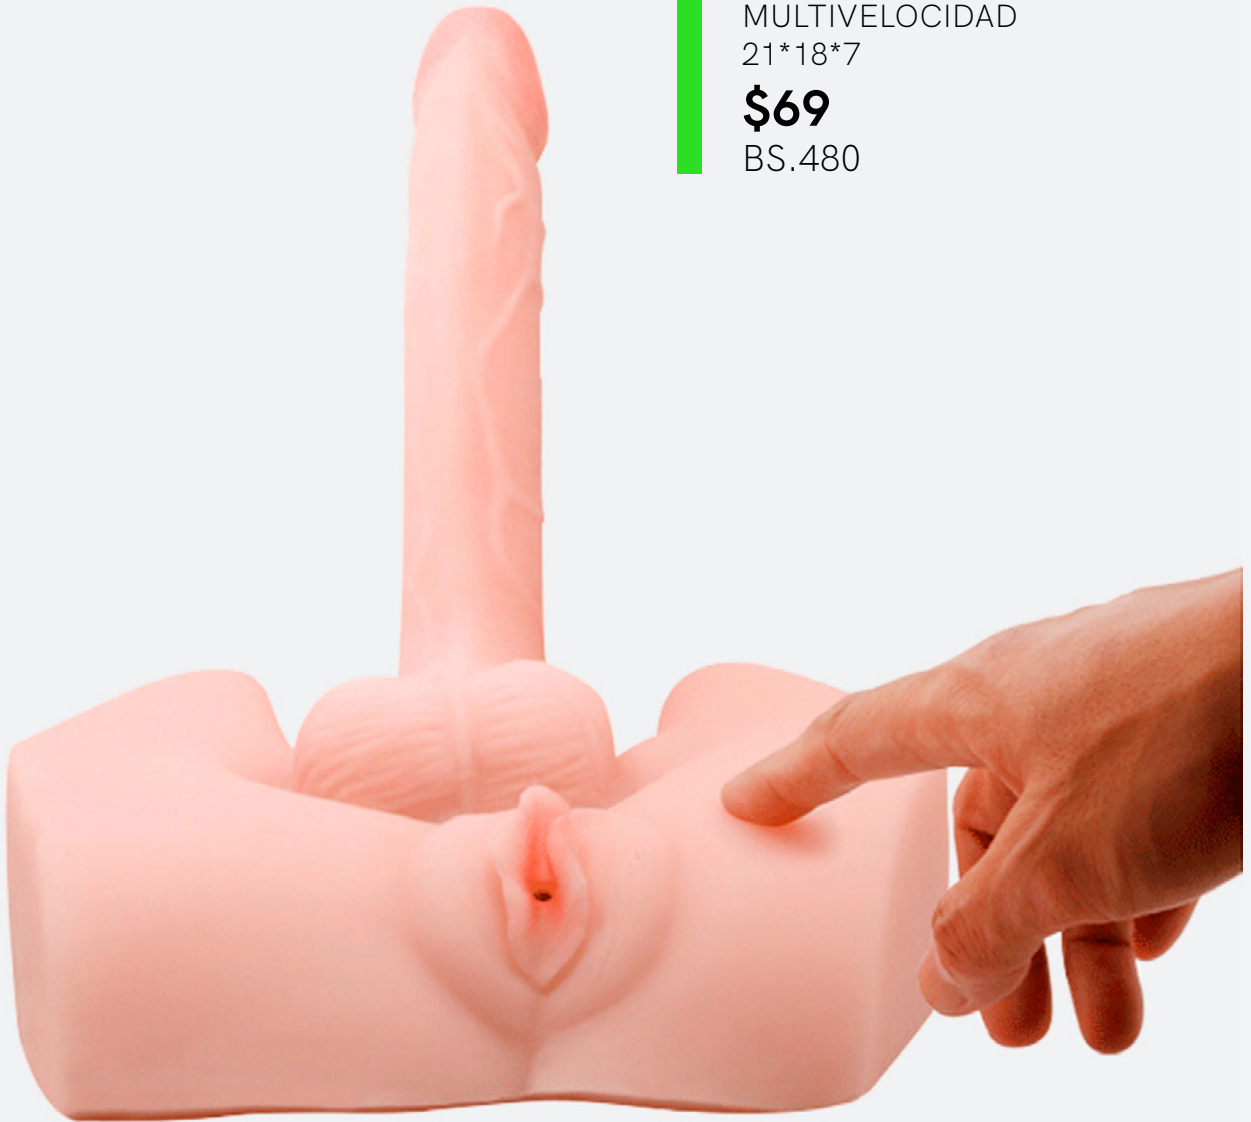

\$230

BS.1603

¡MAN!

EXXXTASIS

SENSACIÓN REALISTA
BALITA VIBRATORIA INCLUIDA CON
MULTIVELOCIDAD

21*18*7

\$69

BS.480

SACRED SEX

¡MAN!

MUÑECA *Tamaño Real*

ALEXA MUÑECA SEXUAL

ALTURA - 158 CM

PESO NETO - 35 KG

BUSTO - 88 CM

CINTURA - 57 CM