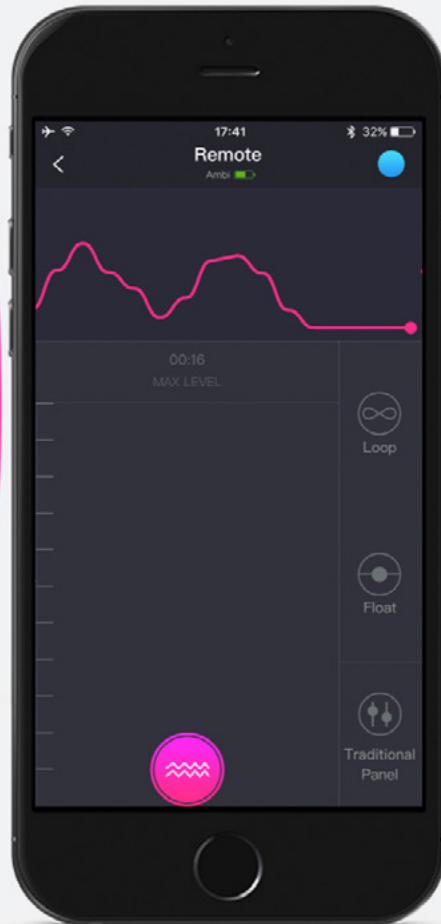

SACRED SEX

VIBRADORES

Disfruta cada momento

CONTRÓLALO
CON LA APP

LUSH 1 BY LOVENSE

DISFRÚTALO SOL@ O EN PAREJA
CONTRÓLALO CON LA APP

\$79
BS.550

ZALO AYA

8 TIPOS DE VIBRACIÓN
ESTIMULA EL PUNTO G Y CLÍTORIS
RECARGABLE
CONTRÓLALO CON LA APP

\$89
BS.620

MALCRIADA ATREVIDA

12 TIPOS DE VIBRACIÓN
3 TIPOS DE ELECTROSHOCK
RECARGABLE
19* 3,2 CM
CONTRÓLALO CON LA APP

\$67
BS.466

VIBRADORES

Disfruta cada momento

FERRI BY LOVENSE

PATRONES DE VIBRACIÓN ILIMITADOS
VIBRA AL RITMO DE LA MÚSICA
CONTRÓLALO CON LA APP

\$119
BS.829

JUEGA A SOLAS O EN PAREJA

Control a corta distancia