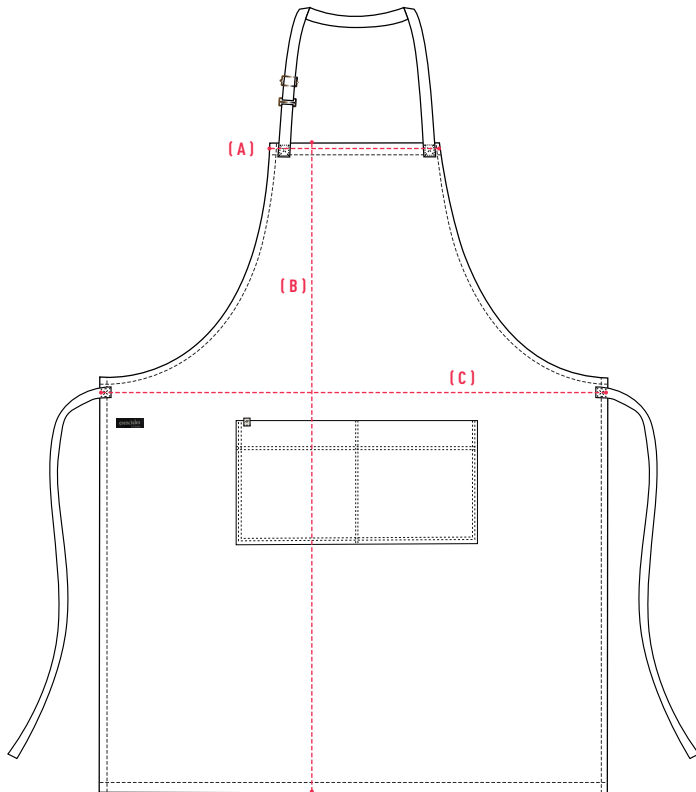

- (A) ANCHO PETO
- (B) LARGO TOTAL
- (C) ANCHO TOTAL

MANDIL PETO CORTO

- (A) ANCHO PETO 26 CM
- (B) LARGO TOTAL 75 CM
- (C) ANCHO TOTAL 63 CM

*MEDIDAS EN CENTÍMETROS

MANDIL PETO MEDIANO

- (A) ANCHO PETO 26 CM
- (B) LARGO TOTAL 80 CM
- (C) ANCHO TOTAL 88 CM

*MEDIDAS EN CENTÍMETROS