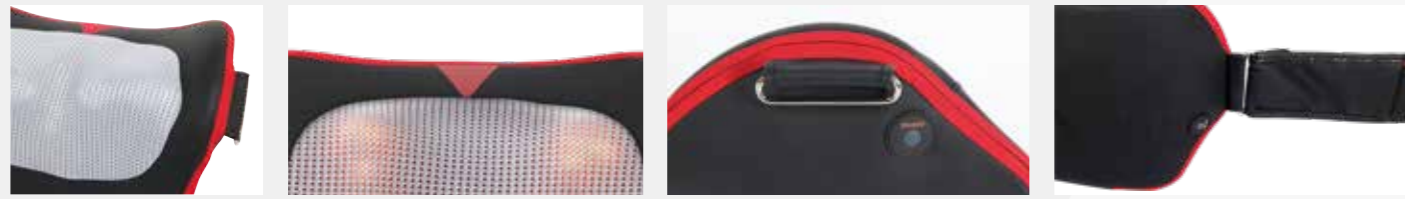

relaxmyway

MINIWELL^{TWIST} MASSAGEGERÄT MASSAGE DEVICE

EINE WOHLTUENDE MASSAGE FÜR ZWISCHENDURCH

Die im Miniwell Twist integrierte Tiefenwärme intensiviert die Massage. Sie durchdringt die Massageköpfe und wird nach kurzer Zeit spürbar. Bereits während der Aufheizphase lösen sich oberflächliche Verhärtungen und Verspannungen. Die rotierende Bewegung der Massageköpfe lockert das Gewebe. Durch seine ergonomische Form kann das Miniwell Twist nahezu alle Körperpartien – Nacken, Schultern, Rücken, Beine, Füße und Bauch – effektiv massieren. Seine vier optimal arrangierten Massageköpfe massieren mit wohltuend kreisenden Bewegungen den gewünschten Bereich Ihres Körpers.

A PLEASANT OCCASIONAL MASSAGE

The Miniwell Twist's integrated deep warmth intensifies the massage. It permeates the massage heads and quickly becomes noticeable. During the warm up period, the circular movements of the massage heads relax tense muscles. The rotating movement of the massage heads loosen up the tissues. Thanks to its ergonomic form the Miniwell Twist can give an effective massage to nearly all body parts-be it neck, shoulder, back, legs, feet or stomach. Thanks to the optimal placing of the four massage heads with their relaxing circular motion, a soothing comforting massage is guaranteed every time.

ANWENDUNGSMÖGLICHKEITEN APPLICATION POSSIBILITIES

OPTIONAL ERHÄLTlich

Die zusätzlich angebotenen Aktiv-Bänder dienen der gezielten Positionierung des Miniwell Twist zur Lockerung des gewünschten Bereichs Ihres Körpers. Sie lassen sich leicht am Gerät befestigen und wieder lösen. Bestimmen Sie selbst den Druck, die Effektivität und genießen sie unabhängig von einer Anlehnmöglichkeit das Miniwell Twist.