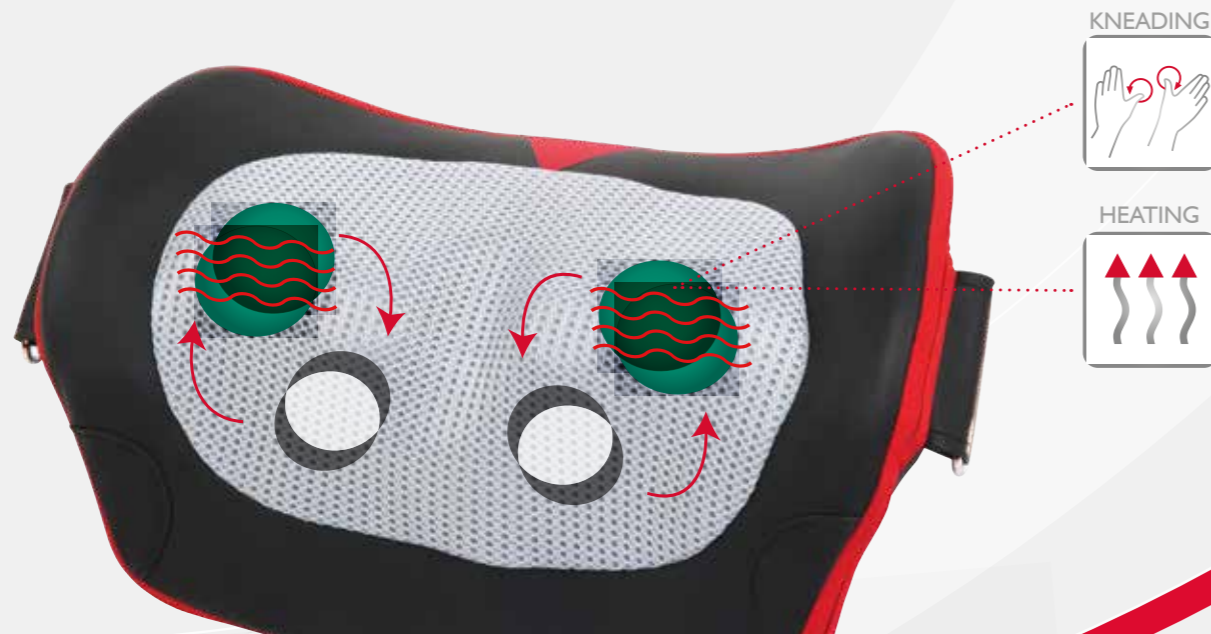

relaxmyway

MINIWELL^{TWIST} MASSAGEGERÄT MASSAGE DEVICE

EINE WOHLTUENDE MASSAGE FÜR ZWISCHENDURCH

Die im Miniwell Twist integrierte Tiefenwärme intensiviert die Massage. Sie durchdringt die Massageköpfe und wird nach kurzer Zeit spürbar. Bereits während der Aufheizphase lösen sich oberflächliche Verhärtungen und Verspannungen. Die rotierende Bewegung der Massageköpfe lockert das Gewebe. Durch seine ergonomische Form kann das Miniwell Twist nahezu alle Körperpartien – Nacken, Schultern, Rücken, Beine, Füße und Bauch – effektiv massieren. Seine vier optimal arrangierten Massageköpfe massieren mit wohltuend kreisenden Bewegungen den gewünschten Bereich Ihres Körpers.

A PLEASANT OCCASIONAL MASSAGE

The Miniwell Twist's integrated deep warmth intensifies the massage. It permeates the massage heads and quickly becomes noticeable. During the warm up period, the circular movements of the massage heads relax tense muscles. The rotating movement of the massage heads loosen up the tissues. Thanks to its ergonomic form the Miniwell Twist can give an effective massage to nearly all body parts-be it neck, shoulder, back, legs, feet or stomach. Thanks to the optimal placing of the four massage heads with their relaxing circular motion, a soothing comforting massage is guaranteed every time.

ANWENDUNGSMÖGLICHKEITEN APPLICATION POSSIBILITIES

OPTIONAL ERHÄLTlich

Die zusätzlich angebotenen Aktiv-Bänder dienen der gezielten Positionierung des Miniwell Twist zur Lockerung des gewünschten Bereichs Ihres Körpers. Sie lassen sich leicht am Gerät befestigen und wieder lösen. Bestimmen Sie selbst den Druck, die Effektivität und genießen sie unabhängig von einer Anlehnmöglichkeit das Miniwell Twist.