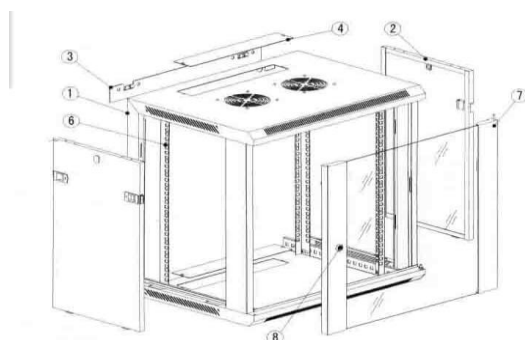

ארון תקשורת 6U לתלייה על קיר

מידה: W-540, D-400, H-350 mm

ADG-SMQ-5406-6U

תיאור-

ארונות תקשורת בגודל 6U עם דלת זכוכית תוכננו עבור עסקים קטנים, משרדים, חדרי תקשורת, כיתות לימוד, מסעדות וכו'.

תכונות-

- מסגרת הארון מרותכת
- הארון מיוצר מפלדה
- מתאים להתקנת ציוד 19"
- דפנות צד ודלת קדמית ניתנים להסרה
- מקסימום משקל (סטטי) להעמסה 50 ק"ג
- התקנה בתלייה על קיר

תכולת ארון-

- מסגרת
- דפנות צד
- דלת קדמית
- רתמות אנכיות
- מאוורר
- סט קשיחים להרכבת פנלים. (אום כלוב)
- כניסת כבלים מדופן עליונה ותחתונה.

אופציות / תוספות-

- מדף קבוע
- מדף נשלף
- אביזרים לניהול כבלים
- פסי שקעים
- פאנל ניתוב

תקנים-

- ANSI/EIA RS-310-D. IEC297-2 . DIN1494, PART 1 . DIN41494, PART 7GB/T3047:2-92 STANDARD
- IP20
- כושר העמסה 50 ק"ג

1. THE FRAME
2. SIDE DOOR
3. WALL BRACKET
4. TOP COVER
5. BOTTOM
6. TRAIL
7. FRONT DOOR