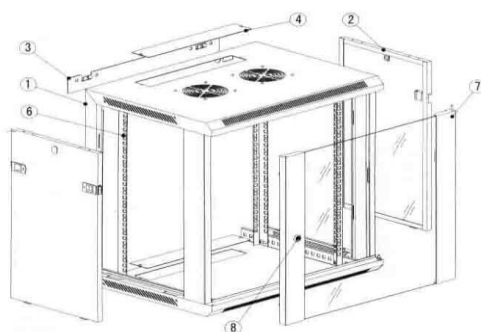

ארון תקשורת 6U לתלייה על קיר

מידה: W-600, D-600, H-310 mm
 ADG-SMK-6606-6U

תיאור-

ארונות תקשורת בגודל 6U עם דלת זכוכית תוכננו עבור עסקים קטנים, משרדים, חדרי תקשורת, כיתות לימוד, מסעדות וכו'.

תכונות-

- מסגרת הארון מרותכת
- הארון מיוצר מפלדה
- מתאים להתקנת ציוד 19"
- דפנות צד ודלת קדמית ניתנים להסרה
- מקסימום משקל (סטטי) להעמסה 50 ק"ג
- התקנה בתלייה על קיר

תכולת ארון-

- מסגרת
- דפנות צד
- דלת קדמית
- רתמות אנכיות
- מאוורר
- סט קשיחים להרכבת פנלים. (אום כלוב)
- כניסת כבלים מדופן עליונה ותחתונה.

אופציות / תוספות-

- מדף קבוע
- מדף נישלף
- אביזרים לניהול כבלים
- פסי שקעים
- פאנל ניתוב

תקנים-

- ANSI/EIA RS-310-D. IEC297-2 . DIN1494, PART 1 . DIN41494, PART 7GB/T3047:2-92 STANDARD
- IP20
- כושר העמסה 50 ק"ג

1. THE FRAME
 2. SIDE DOOR
 3. WALL BRACKET
 4. TOP COVER
 5. BOTTOM
 6. TRAIL
 7. FRONT DOOR