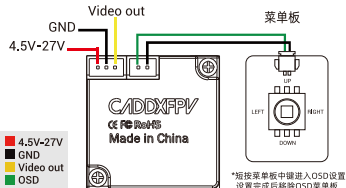

安装连线

产品规格

型号	Ratel pro
传感器	1/1.8" Inch blacklight sensor
水平分辨率	1500TVL
视频制式	NTSC & PAL (可切换)
图像比例	16:9 & 4:3 (可切换)
WDR	Super WDR (HDR)
最低照度	0.00001 lux
镜头	5Mega
电子快门	PAL: 1/50~100,000; NTSC: 1/60~100,000

FOV	125°
OSD 菜单语言	支持 (ENGLISH/中文/繁體中文/русский/ESPAÑOL/ITALIANO/FRANCAIS/ POLSKIM/PORTUGUES/日本語)
场景模式	Auto/Color/B&W/EXT
尺寸	19mm*19mm
宽电压输入	DC 4.5V-27V
重量	8.6g