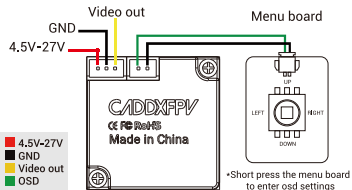

### Connection

FOV	125°
OSD manual	Support
Language	(ENGLISH/中文/繁體中文/русский/ESPAÑOL/ITALIANO/FRANCAIS/ POLSKIM/PORTUGUES/日本語)
Day/Night	Auto/Color/B&W/EXT
Dimensions	19mm*19mm
Wide Power Input	DC 4.5V-27V
Weight	8.6g