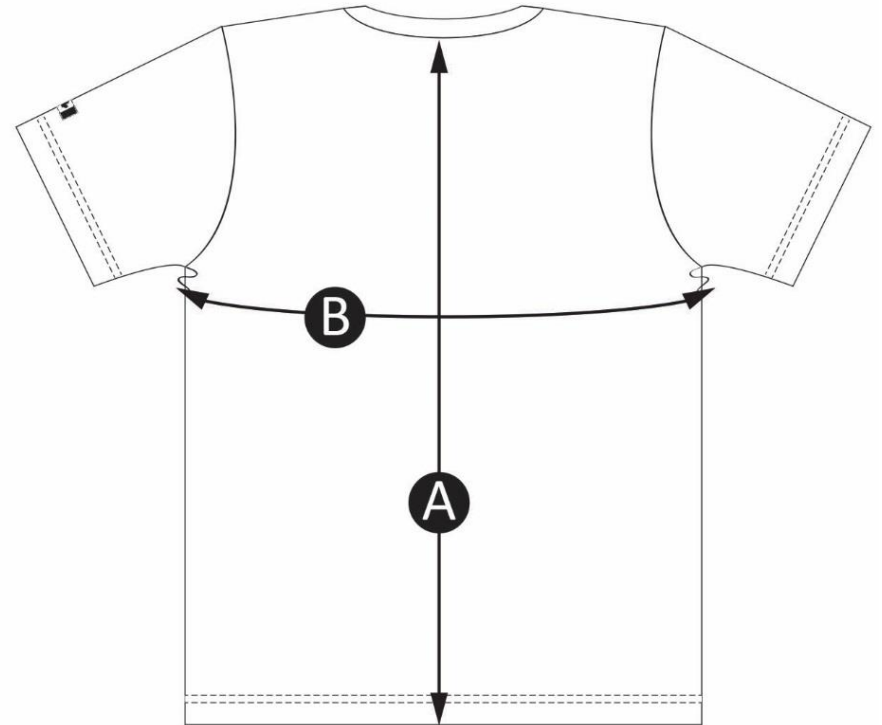

T-SHIRT- (TECH T) SCOUTS - YOUTH • T-SHIRT- (TECH T) SCOUTS - JEUNE

THESE DRAWINGS SHOW SPECIFIC GARMENT MEASUREMENTS. • CES DESSINS MONTRENT DES MESURES SPÉCIFIQUES DU VÊTEMENT.

FRONT • DEVANT

BACK • DOS

SIZE CHART • TABLEAU DES TAILLES

GARMENT MEASUREMENTS (IN INCHES) • MESURES DU VÊTEMENT (EN POUCES)

	SIZE	L	XL	2XL	3XL
	TAILLE	G	TG	2TG	3TG
CODE	POINT OF MEASURE • POINT DE MESURE				
A	BACK LENGTH • LONGUEUR DU DOS	23	24	25	26
B	CHEST • POITRINE	35	37	39	41