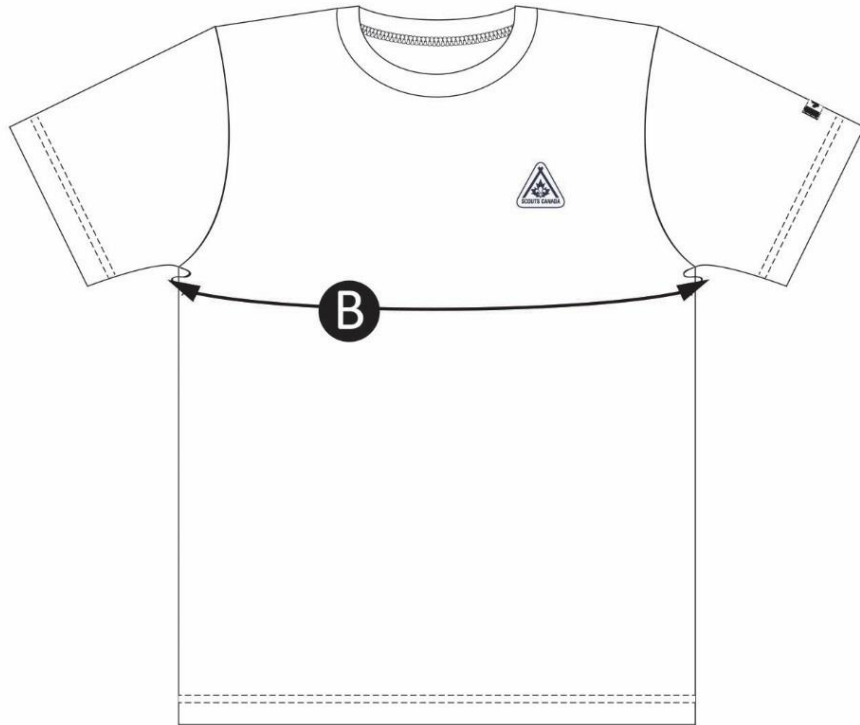

T-SHIRT- (TECH T) SCOUTS - YOUTH • T-SHIRT- (TECH T) SCOUTS - JEUNE

THESE DRAWINGS SHOW SPECIFIC GARMENT MEASUREMENTS. • CES DESSINS MONTRENT DES MESURES SPÉCIFIQUES DU VÊTEMENT.

FRONT • DEVANT

BACK • DOS

SIZE CHART • TABLEAU DES TAILLES

GARMENT MEASUREMENTS (IN INCHES) • MESURES DU VÊTEMENT (EN POUCES)

	SIZE	L	XL	2XL	3XL
	TAILLE	G	TG	2TG	3TG
CODE	POINT OF MEASURE • POINT DE MESURE				
A	BACK LENGTH • LONGUEUR DU DOS	23	24	25	26
B	CHEST • POITRINE	35	37	39	41