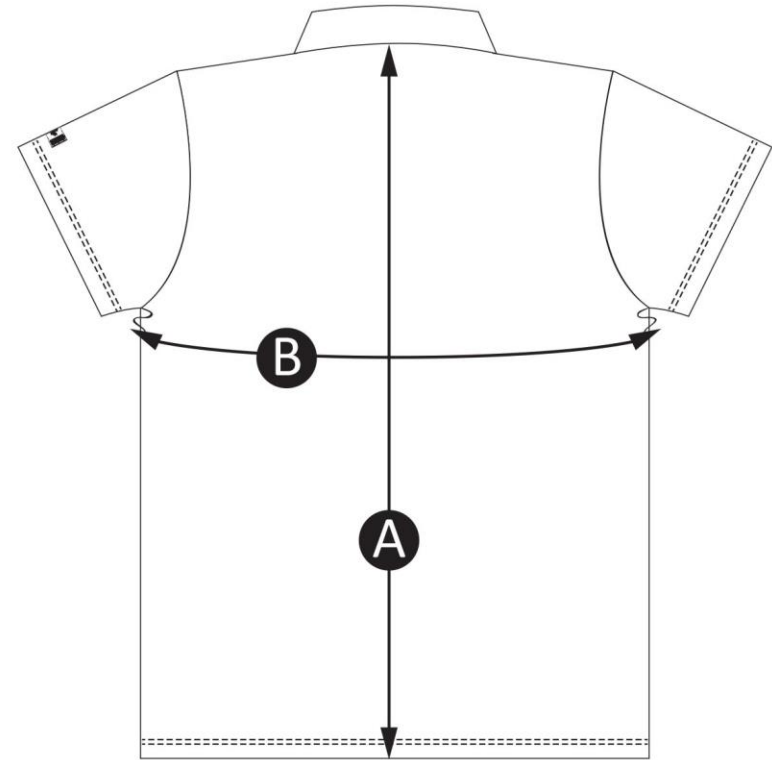

T-SHIRT- (TECH POLO) - WOMEN • T-SHIRT- (TECH POLO) - FEMMES

THESE DRAWINGS SHOW SPECIFIC GARMENT MEASUREMENTS. • CES DESSINS MONTRENT DES MESURES SPÉCIFIQUES DU VÊTEMENT.

FRONT • DEVANT

BACK • DOS

SIZE CHART • TABLEAU DES TAILLES

GARMENT MEASUREMENTS (IN INCHES) • MESURES DU VÊTEMENT (EN POUCHES)

SIZE	XS	S	M	L	XL	2XL	3XL	
TAILLE	TP	P	M	G	TG	2TG	3TG	
CODE	POINT OF MEASURE • POINT DE MESURE							
A	BACK LENGTH • LONGUEUR DU DOS							
B	CHEST • POITRINE							
	25	25 1/4	25 1/2	25 3/4	27	28	28	
	33 1/2	35 1/2	37 1/2	40 1/2	43 1/4	47	50 3/4	