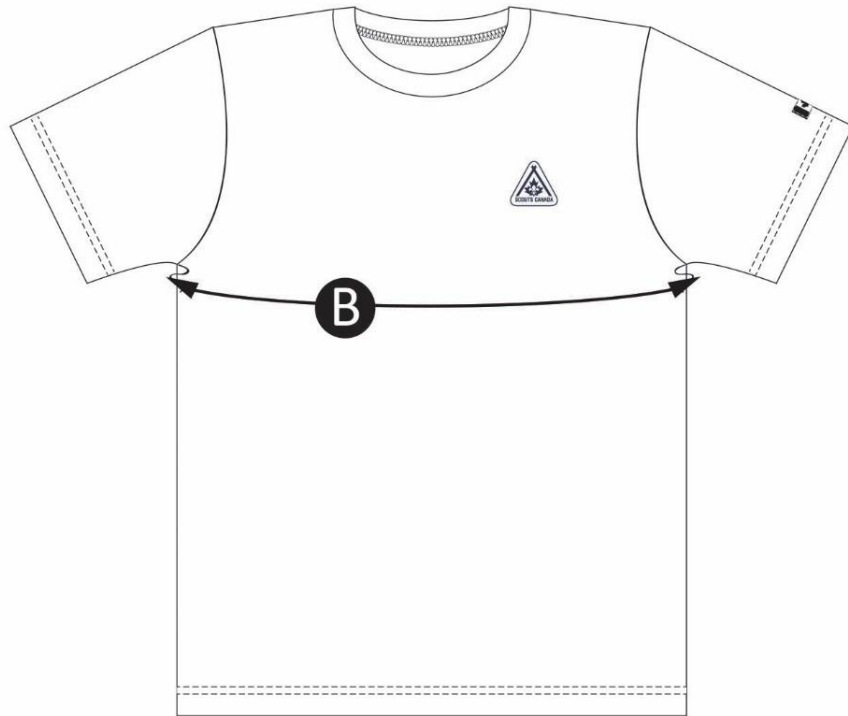

T-SHIRT- CUB (TECH T) - YOUTH • T-SHIRT- ENFANT (TECH T) - JEUNE

THESE DRAWINGS SHOW SPECIFIC GARMENT MEASUREMENTS. • CES DESSINS MONTRENT DES MESURES SPÉCIFIQUES DU VÊTEMENT.

FRONT • DEVANT

BACK • DOS

SIZE CHART • TABLEAU DES TAILLES

GARMENT MEASUREMENTS (IN INCHES) • MESURES DU VÊTEMENT (EN POUÇES)

SIZE	M	L	XL	2XL	
TAILLE	M	G	TG	2TG	
CODE	POINT OF MEASURE • POINT DE MESURE				
A	BACK LENGTH • LONGUEUR DU DOS	22	23	24	25
B	CHEST • POITRINE	33	35	37	39