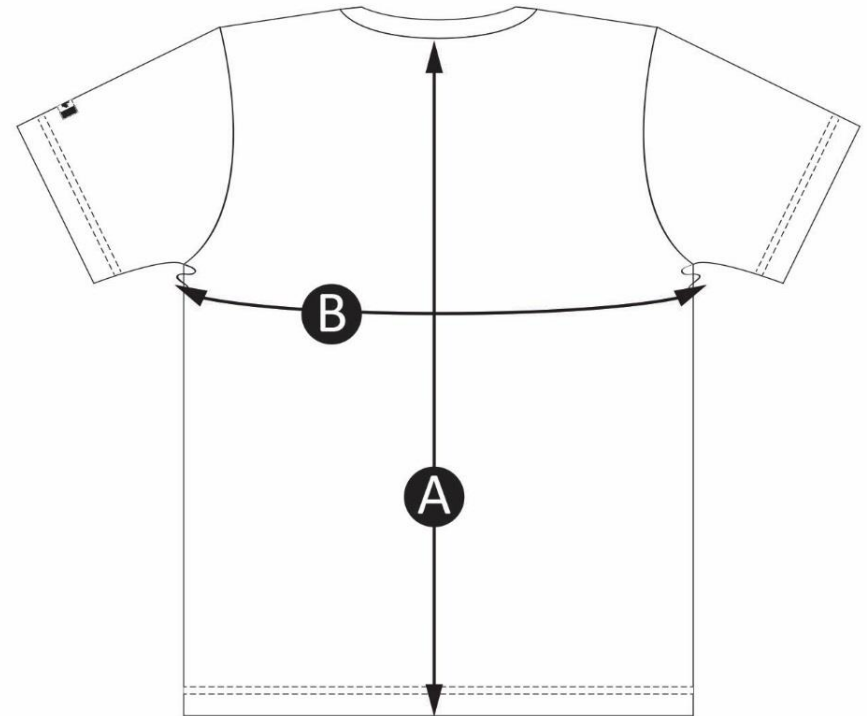

T-SHIRT- CUB (TECH T) - YOUTH • T-SHIRT- ENFANT (TECH T) - JEUNE

THESE DRAWINGS SHOW SPECIFIC GARMENT MEASUREMENTS. • CES DESSINS MONTRENT DES MESURES SPÉCIFIQUES DU VÊTEMENT.

FRONT • DEVANT

BACK • DOS

SIZE CHART • TABLEAU DES TAILLES

GARMENT MEASUREMENTS (IN INCHES) • MESURES DU VÊTEMENT (EN POUÇES)

SIZE	M	L	XL	2XL	
TAILLE	M	G	TG	2TG	
CODE	POINT OF MEASURE • POINT DE MESURE				
A	BACK LENGTH • LONGUEUR DU DOS	22	23	24	25
B	CHEST • POITRINE	33	35	37	39