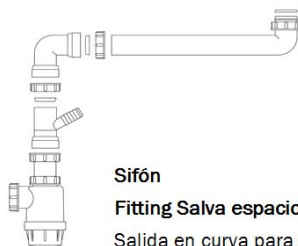

Stylo 1C 1E

Teka
KÜCHENTECHNIK

- » Material: Acero Inoxidable AISI-304 (18/10)
- » Dimensiones Lavaplatos: 830 x 485 mm.
- » Dimensiones Cubeta: 360 x 395 mm.
- » Profundidad cubetas: 170 mm.
- » Instalación: Empotrado
- » Accesorios: Válvula 3 1/2" + Rebalse redondo.
- » Espesor de acero: 0,7 mm.
- » Opción de modelo Reversible: / Izquierdo / Derecho.
- » Espumado automático pre-instalado (Estanqueidad)
- » Sello CE - Producto cumple Norma Europea EN-13310

Incluye Sifón
+ Fittings Salva
Espacio y
Toma de
Lavavajillas

Diagrama de instalación

Accesorios incluidos

Válvulas 3 1/2"
Con rebalse en la cubeta

Sifón
Fitting Salva espacio / T Lavavajilla
Salida en curva para ahorra espacio