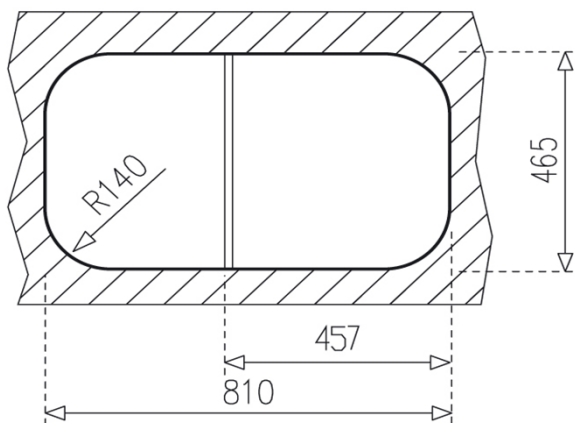

Stylo 1C 1E

Teka
KÜCHENTECHNIK

- » Material: Acero Inoxidable AISI-304 (18/10)
- » Dimensiones Lavaplatos: 830 x 485 mm.
- » Dimensiones Cubeta: 360 x 395 mm.
- » Profundidad cubetas: 170 mm.
- » Instalación: Empotrado
- » Accesorios: Válvula 3 1/2" + Rebalse redondo.
- » Espesor de acero: 0,7 mm.
- » Opción de modelo Reversible: / Izquierdo / Derecho.
- » Espumado automático pre-instalado (Estanqueidad)
- » Sello CE - Producto cumple Norma Europea EN-13310

Incluye Sifón
+ Fittings Salva
Espacio y
Toma de
Lavavajillas

Diagrama de instalación

Accesorios incluidos

Válvulas 3 1/2"
Con rebalse en la cubeta

Sifón
Fitting Salva espacio / T Lavavajilla
Salida en curva para ahorra espacio

Códigos de producto

10107017 Reversible

Códigos EAN

8421152028179