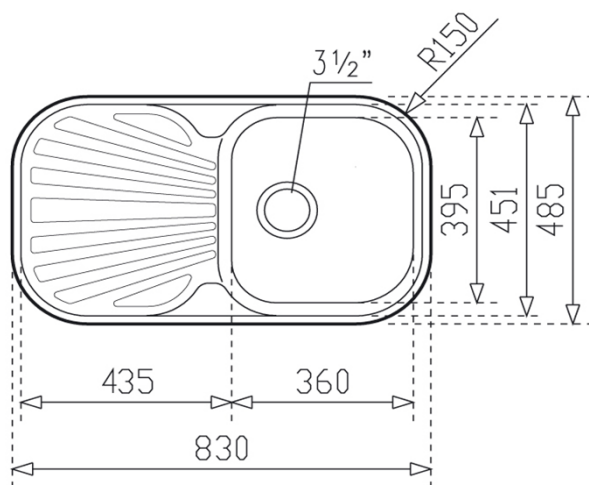

Stylo 1C 1E

Teka
KÜCHENTECHNIK

- » Material: Acero Inoxidable AISI-304 (18/10)
- » Dimensiones Lavaplatos: 830 x 485 mm.
- » Dimensiones Cubeta: 360 x 395 mm.
- » Profundidad cubetas: 170 mm.
- » Instalación: Empotrado
- » Accesorios: Válvula 3 1/2" + Rebalse redondo.
- » Espesor de acero: 0,7 mm.
- » Opción de modelo Reversible: / Izquierdo / Derecho.
- » Espumado automático pre-instalado (Estanqueidad)
- » Sello CE - Producto cumple Norma Europea EN-13310

Incluye Sifón
+ Fittings Salva
Espacio y
Toma de
Lavavajillas

Diagrama de instalación

Accesorios incluidos

Válvulas 3 1/2"
Con rebalse en la cubeta

Sifón
Fitting Salva espacio / T Lavavajilla
Salida en curva para ahorra espacio

Códigos de producto

10107017 Reversible

Códigos EAN

8421152028179