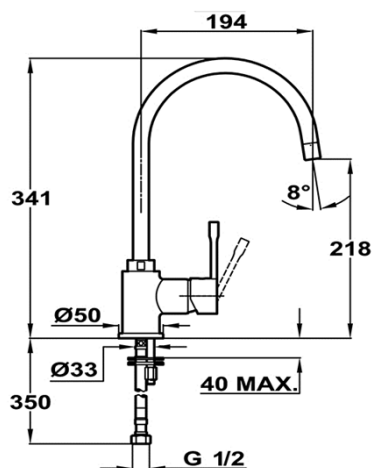

Características.

- » Modelo para lavaplatos
- » Superficie cromada de aprox. 12,5 micras Niquel-Cromo
- » Aireador anticalcáreo.
- » Caño giratorio
- » Incluye flexibles homologados.
- » Cartucho cerámico de elevada resistencia. (35 mm.)

Diagrama Producto

Código de producto

559950210

Código EAN

8421152097687