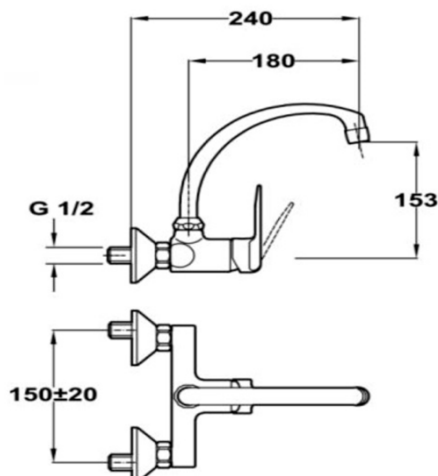

INCA Mural Lavaplatos

teka
KÜCHENTECHNIK

Características.

- » Modelo para lavaplatos cuello alto
- » Para instalación en muro
- » Superficie cromada de aprox. 12,5 micras Niquel-Cromo
- » Aireador anticalcáreo.
- » Caño giratorio
- » Cartucho cerámico de elevada resistencia. (35 mm.)
- » Completo set de instalación incluido.

Diagrama Producto

Código de producto

5302412

Código EAN

8413509198819