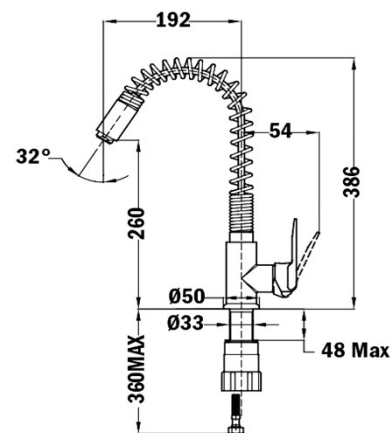

## Características.

- » Modelo para lavaplatos
- » Superficie cromada de aprox. 12,5 micras.
- » Aireador anticalcáreo metálico y cromado.
- » **Aireador de Ahorro 5 Litros/Min.**
- » Caño extensible
- » Incluye flexibles homologados.
- » Cartucho cerámico de elevada resistencia. (35 mm.)
- » Incluye: Sistema de fácil instalación.
- » Fabricado en planta TEKA - Control de calidad TEKA.

## Diagrama Producto

## Códigos de producto

539341280