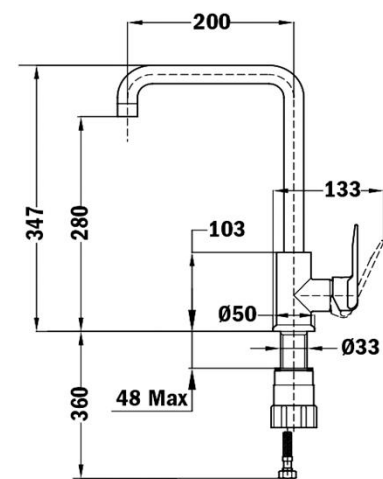

## Características.

- » Modelo para lavaplatos
- » Superficie cromada de aprox. 12,5 micras.
- » Aireador anticalcáreo metálico y cromado.
- » **Aireador de Ahorro 5 Litros/Min.**
- » Caño giratorio
- » Incluye flexibles homologados.
- » Cartucho cerámico de elevada resistencia. (35 mm.)
- » Incluye: Sistema de fácil instalación / No necesita herramientas
- » Fabricado en planta TEKA - Control de calidad TEKA.

## Diagrama Producto

## Códigos de producto

539940280