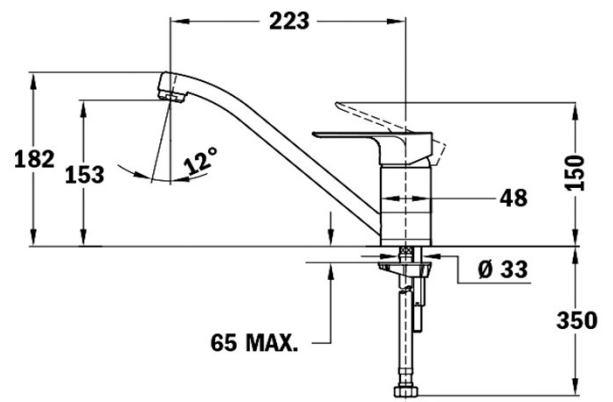

Diagrama Producto

Códigos de producto

239931280