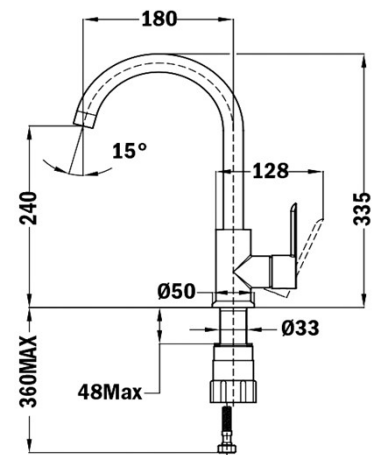

## Características.

- » Modelo para lavaplatos
- » Superficie cromada de aprox. 12,5 micras.
- » Aireador anticalcáreo metálico y cromado.
- » **Aireador de Ahorro 5 Litros/Min.**
- » Caño giratorio
- » Incluye flexibles homologados.
- » Cartucho cerámico de elevada resistencia. (35 mm.)
- » Incluye: Sistema de fácil instalación.
- » Fabricado en planta TEKA - Control de calidad TEKA.

## Diagrama Producto

## Códigos de producto

539150280