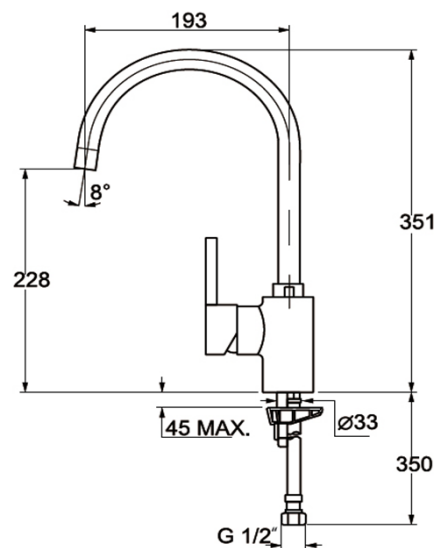

Características.

- » Modelo para lavaplatos
- » Superficie cromada de aprox. 12,5 micras Niquel-Cromo
- » Aireador anticalcáreo integrado (Homologado)
- » Flexibles homologados (Norma UNE)
- » Cartucho cerámico de 35 mm.
- » Accesorios para instalación incluidos
- » Garantía 5 Años

Diagrama Producto

Código de producto

239151210

Código EAN

8413509200239