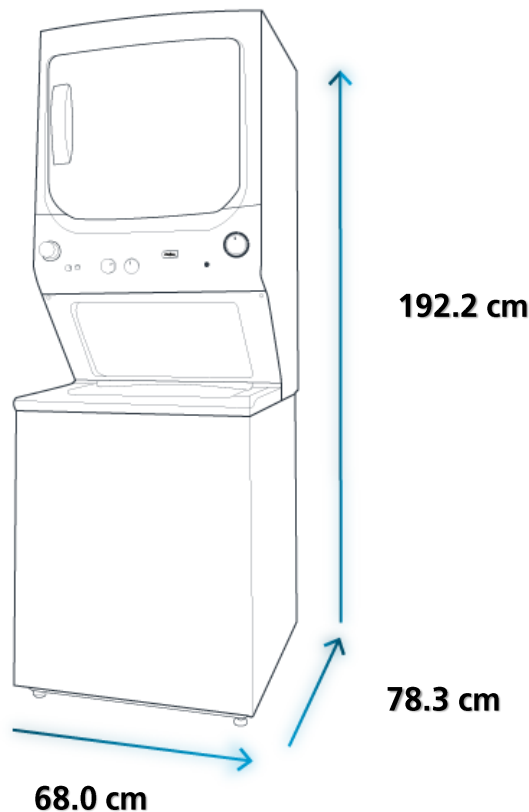

Especificaciones

Nomenclatura: MCL2040EEBBY0

EAN / UPC: 757638361361

Diagrama y medidas de instalación

Importante

- Asegúrese de retirar todos los aditamentos del empaque tanto de la parte superior como de la inferior de su lavadora.
- Ajuste las cuatro patas niveladoras lo necesario para que su lavadora quede firmemente apoyada; use nivel para comprobar la correcta nivelación.
- En caso de sólo contar con una toma de agua fría, utilice un adaptador tipo Y conectando así ambas tomas de la lavadora.

Medidas y pesos

sin empaque	Alto: 192.2 cm	Ancho: 68.0 cm	Profundo: 78.3 cm	Peso: 112 kg
con empaque	Alto: 199.1 cm	Ancho: 73.4 cm	Profundo: 82.5 cm	Peso: 126 kg

*Prueba de productos utilizados en el Ciclo de ahorro SpinWash. Comparado VS la plataforma anterior de nuestros productos en Ciclo Voluminosas.