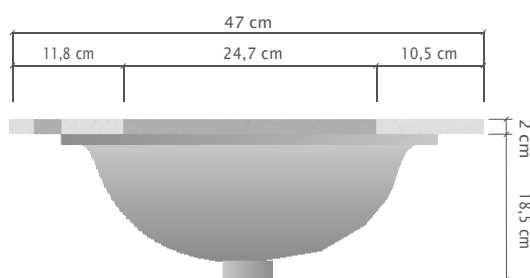

zart

by STONE CENTER

LAVAMANOS ZART 90

SKU: ZCIS443

LAVAMANOS INTEGRADO CON CUBIERTA DE CUARZO SILESTONE

CUBIERTA

Terminación: **Canto pulido recto**

Medida: **90 x 47 x 2 cm**

silestone | 20 mm

WHITE
STORM

BLANCO
NORTE

NEGRO
TEBAS

GRIS
EXPO

NOKA

LAVAMANOS

Medidas externas: **45,7 x 29,7 cm**

Medidas internas: **40,7 x 24,7 cm**

Material: **Cerámica blanca**

Rebalse: **Frontal**

Instalación: **Bajo cubierta**

Peso: **6,1 Kg**

LAVAMANOS + CUBIERTA

Peso : **26,0 kg**

No incluye grifería, Desagüe ni Sifón.