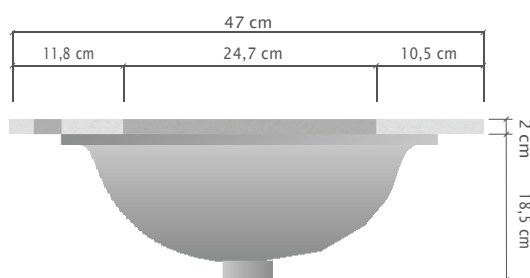

#### CUBIERTA

Terminación: **Canto pulido recto**

Medida: **80 x 47 x 2 cm**

**silestone** | 20 mm

WHITE  
STORM

BLANCO  
NORTE

NEGRO  
TEBAS

GRIS  
EXPO

#### LAVAMANOS

Medidas externas: **45,7 x 29,7 cm**

Medidas internas: **40,7 x 24,7 cm**

Material: **Cerámica blanca**

Rebalse: **Frontal**

Instalación: **Bajo cubierta**

Peso: **6,1 Kg**