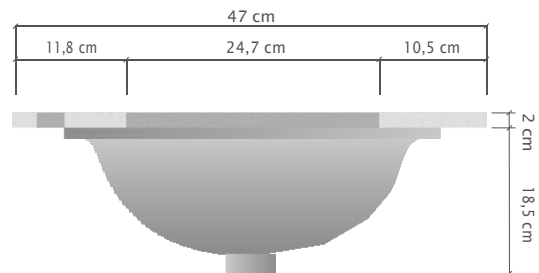

#### CUBIERTA

Terminación: **Canto pulido recto**

Medida: **70 x 47 x 2 cm**

 **silestone** | 20 mm

WHITE  
STORM

BLANCO  
NORTE

NEGRO  
TEBAS

GRIS  
EXPO

#### LAVAMANOS

Medidas externas: **45,7 x 29,7 cm**

Medidas internas: **40,7 x 24,7 cm**

Material: **Cerámica blanca**

Rebalse: **Frontal**

Instalación: **Bajo cubierta**

Peso: **6,1 Kg**