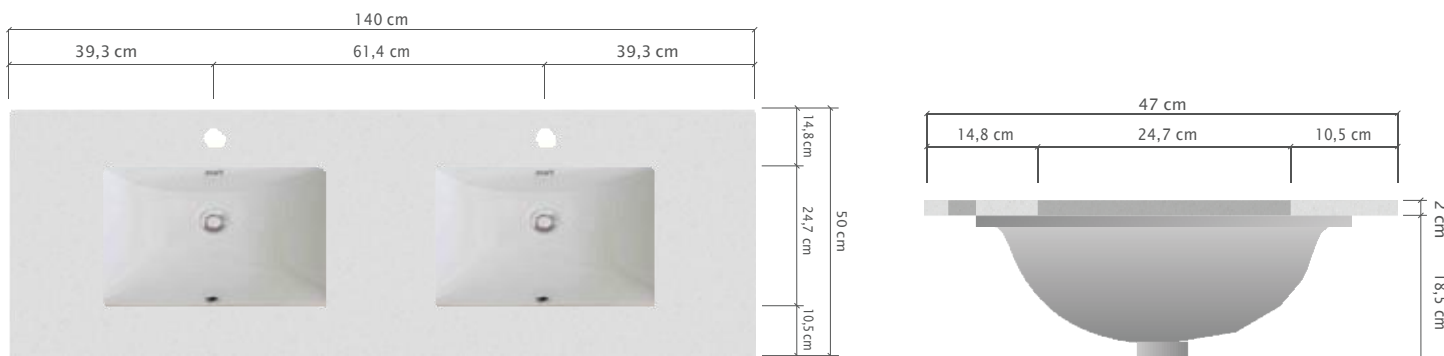

#### CUBIERTA

Terminación: **Canto pulido recto**

Medida: **140 x 50 x 2 cm**

 **silestone** | 20 mm

WHITE  
STORM

BLANCO  
NORTE

NEGRO  
TEBAS

GRIS  
EXPO

#### LAVAMANOS

Medidas externas: **45,7 x 29,7 cm**

Medidas internas: **40,7 x 24,7 cm**

Material: **Cerámica blanca**

Rebalse: **Frontal**

Instalación: **Bajo cubierta**

Peso: **6,1 Kg**