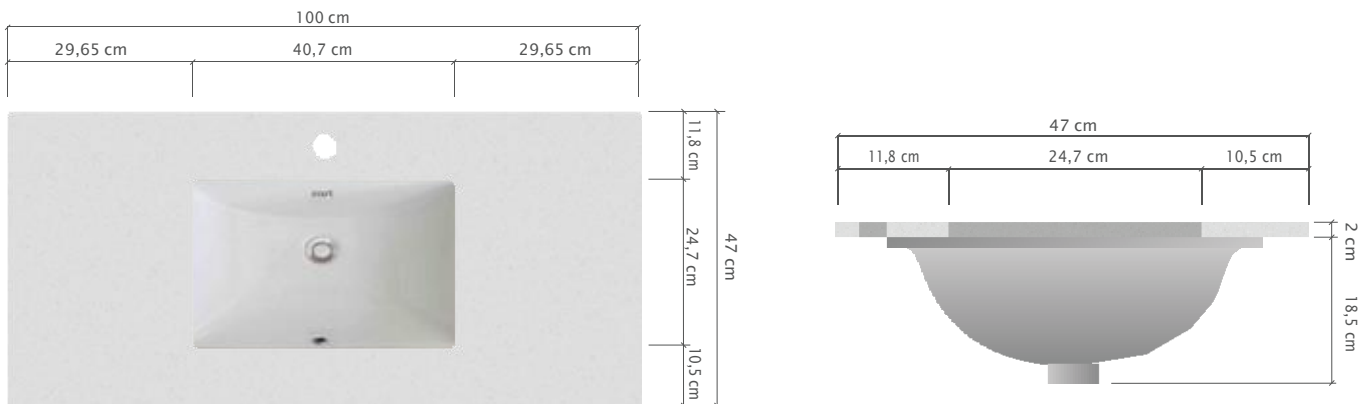

#### CUBIERTA

Terminación: **Canto pulido recto**

Medida: **100 x 47 x 2 cm**

**silestone** | 20 mm

WHITE  
STORM

BLANCO  
NORTE

NEGRO  
TEBAS

GRIS  
EXPO

#### LAVAMANOS

Medidas externas: **45,7 x 29,7 cm**

Medidas internas: **40,7 x 24,7 cm**

Material: **Cerámica blanca**

Rebalse: **Frontal**

Instalación: **Bajo cubierta**

Peso: **6,1 Kg**