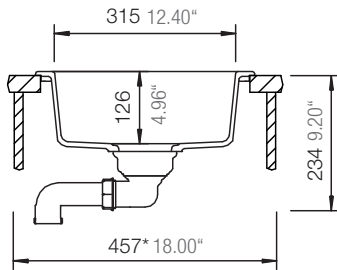

SCHOCK

CRISTALITE®

VIRTUS N-100XS

*Entspricht einem europäischen Schrankmaß von 450 mm
Equals an european cabinet size of 450 mm

INFORMACIÓN TÉCNICA

COLOR ONYX

COLOR ALPINA