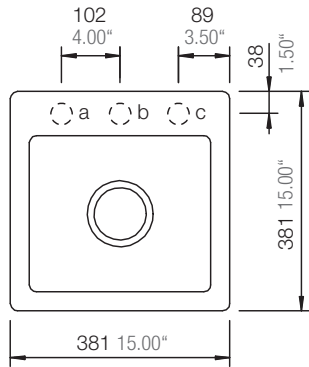

SCHOCK

CRISTALITE®

VIRTUS N-100XS

*Entspricht einem europäischen Schrankmaß von 450 mm
Equals an european cabinet size of 450 mm

INFORMACIÓN TÉCNICA

COLOR ONYX

COLOR ALPINA