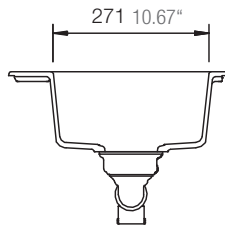

SCHOCK

CRISTALITE®

VIRTUS N-100XS

*Entspricht einem europäischen Schrankmaß von 450 mm
Equals an european cabinet size of 450 mm

INFORMACIÓN TÉCNICA

COLOR ONYX

COLOR ALPINA