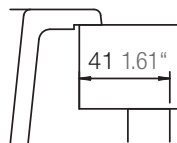

## VIRTUS N-100XL

\*Entspricht einem europäischen Schrankmaß von 900mm  
Equals an european cabinet size of 900 mm

Installation: Von oben / topmount  
Ausschnitt / cut-out

MASSANGABEN / MEASUREMENTS IN MM / INCH