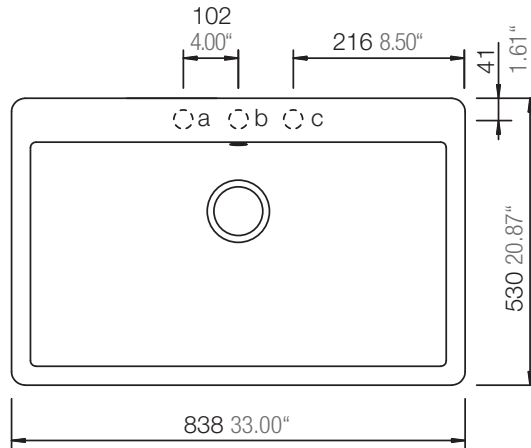

## VIRTUS N-100XL

\*Entspricht einem europäischen Schrankmaß von 900mm  
Equals an european cabinet size of 900 mm

Installation: Von oben / topmount  
Ausschnitt / cut-out

MASSANGABEN / MEASUREMENTS IN MM / INCH