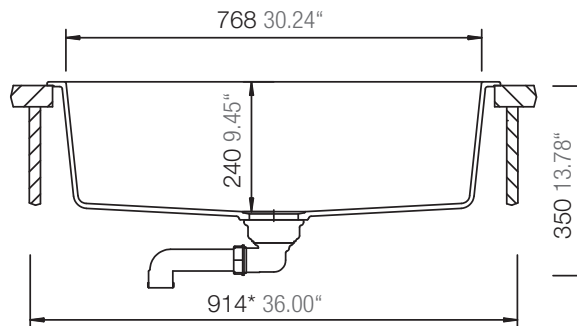

## VIRTUS N-100XL

\*Entspricht einem europäischen Schrankmaß von 900mm  
Equals an european cabinet size of 900 mm

Installation: Von oben / topmount  
Ausschnitt / cut-out

MASSANGABEN / MEASUREMENTS IN MM / INCH