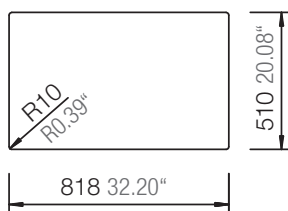

## VIRTUS N-100XL

\*Entspricht einem europäischen Schrankmaß von 900mm  
Equals an european cabinet size of 900 mm

Installation: Von oben / topmount  
Ausschnitt / cut-out

MASSANGABEN / MEASUREMENTS IN MM / INCH