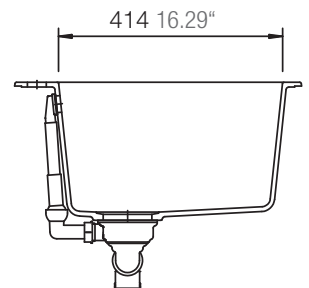

## VIRTUS N-100XL

\*Entspricht einem europäischen Schrankmaß von 900mm  
Equals an european cabinet size of 900 mm

Installation: Von oben / topmount  
Ausschnitt / cut-out

MASSANGABEN / MEASUREMENTS IN MM / INCH