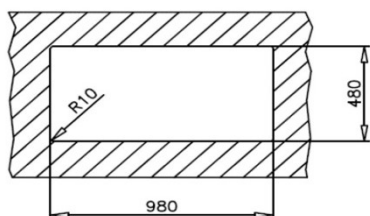

- **Lavaplatos de acero inox. para Empotrar**
- 1½ Cubetas + 1 Escurridor
- Profundidad de las cubetas 16 / 11 cm.
- Desagüe 3½" con cestilla retenedora
- Sistema antiruido en cubeta y escurridor.
- **Espumado automático - Sello de instalación**
- Producto incluye sifón
- **Caja individual**
- **Modelo Reversible**
- Completo set de instalación
- **Producto diseñado y fabricado en España.**

## Dimensiones Totales (mm.)

Ancho / Fondo / Alto 1000 / 500 / 160

## Dimensiones Cubetas (mm.)

Ancho / Fondo / Alto **Princ.** 340 / 400 / 160

**Aux.** 170 / 320 / 110

## Características Generales

Acero Inoxidable 18/10	•
Válvula de 3 ½" Con Rebalse	•
Espesor material (Cubeta / Mesa)	0,7 mm.
Clips de Instalación	•
Desague Redondo	•
Desague Manual	•
Caja individual	•