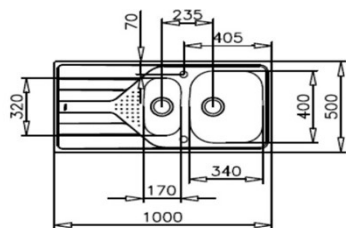

- **Lavaplatos de acero inox. para Empotrar**
- 1½ Cubetas + 1 Escurridor
- Profundidad de las cubetas 16 / 11 cm.
- Desagüe 3½" con cestilla retenedora
- Sistema antiruido en cubeta y escurridor.
- **Espumado automático - Sello de instalación**
- Producto incluye sifón
- **Caja individual**
- **Modelo Reversible**
- Completo set de instalación
- **Producto diseñado y fabricado en España.**

## Dimensiones Totales (mm.)

Ancho / Fondo / Alto 1000 / 500 / 160

## Dimensiones Cubetas (mm.)

Ancho / Fondo / Alto **Princ.** 340 / 400 / 160

**Aux.** 170 / 320 / 110

## Características Generales

Acero Inoxidable 18/10	•
Válvula de 3 ½" Con Rebalse	•
Espesor material (Cubeta / Mesa)	0,7 mm.
Clips de Instalación	•
Desague Redondo	•
Desague Manual	•
Caja individual	•