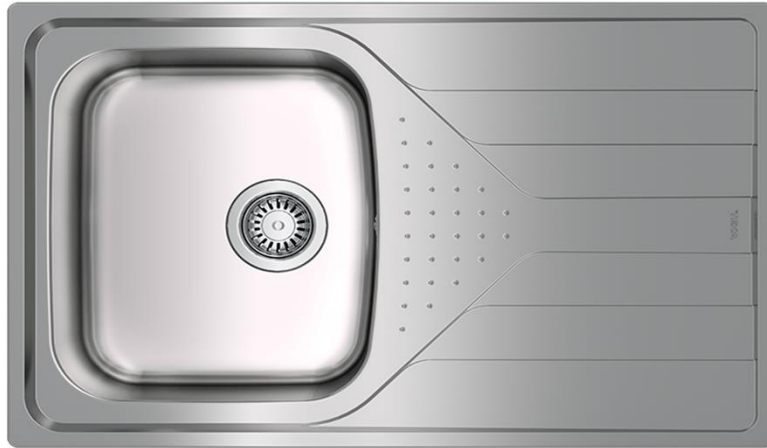

# Lavaplatos Universe 45 T-XP 1C 1E

Acero inoxidable / Empotrado

TEKA

Los lavaplatos **Universe** cuentan con propiedades antisépticas únicas, gracias a la calidad de sus materiales, un acero inoxidable extremadamente resistente que proporciona la máxima higiene en la cocina y una fácil limpieza. Además, todos los modelos cuentan con la máxima calidad ya que están fabricados en España con la última tecnología y en acero inoxidable AISI 304. Gracias a estas características todos los modelos tienen el sello **LifeTime Warranty**, ofreciendo al cliente un producto excelente con una garantía de por vida.

- **Lavaplatos de acero inox. para Empotrar**
- 1 Cubeta + 1 Escurridor
- Profundidad de cubeta de 17 cm.
- Desagüe 3 1/2" con cestilla retenedora
- Sistema antiruido en cubeta y escurridor.
- **Espumado automático - Sello de instalación**
- Producto incluye sifón
- **Caja individual**
- **Modelo Reversible**
- Completo set de instalación
- **Producto diseñado y fabricado en España.**

## Dimensiones Totales (mm.)

Ancho / Fondo / Alto 790 / 500 / 170

## Características Generales

Acero Inoxidable 18/10	•
Válvula de 3 1/2" Con Rebalse	•
Espesor material (Cubeta / Mesa)	0,7 mm.
Clips de Instalación	•
Desague Redondo	•
Desague Manual	•
Caja individual	•