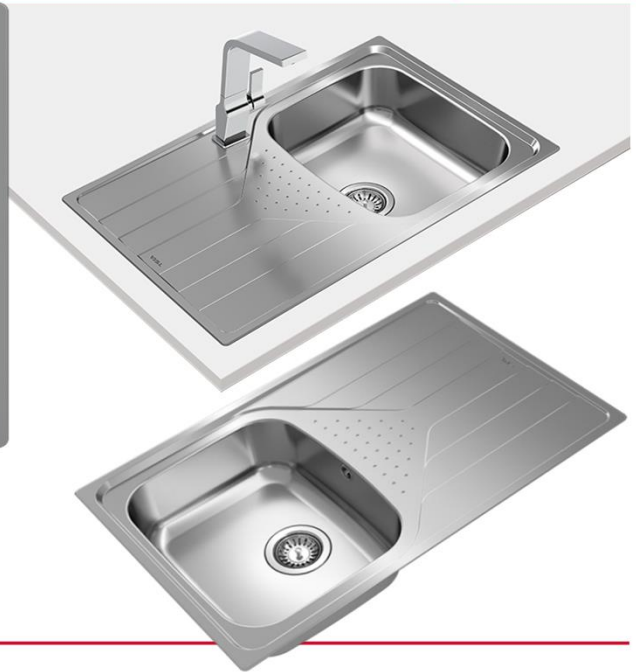

# Lavaplatos Universe 45 T-XP 1C 1E

Acero inoxidable / Empotrado

TEKA

Los lavaplatos **Universe** cuentan con propiedades antisépticas únicas, gracias a la calidad de sus materiales, un acero inoxidable extremadamente resistente que proporciona la máxima higiene en la cocina y una fácil limpieza. Además, todos los modelos cuentan con la máxima calidad ya que están fabricados en España con la última tecnología y en acero inoxidable AISI 304. Gracias a estas características todos los modelos tienen el sello **LifeTime Warranty**, ofreciendo al cliente un producto excelente con una garantía de por vida.

- **Lavaplatos de acero inox. para Empotrar**
- 1 Cubeta + 1 Escurridor
- Profundidad de cubeta de 17 cm.
- Desagüe 3 1/2" con cestilla retenedora
- Sistema antiruido en cubeta y escurridor.
- **Espumado automático - Sello de instalación**
- Producto incluye sifón
- **Caja individual**
- **Modelo Reversible**
- Completo set de instalación
- **Producto diseñado y fabricado en España.**

## Características Generales

Acero Inoxidable 18/10	•
Válvula de 3 1/2" Con Rebalse	•
Espesor material (Cubeta / Mesa)	0,7 mm.
Clips de Instalación	•
Desague Redondo	•
Desague Manual	•
Caja individual	•