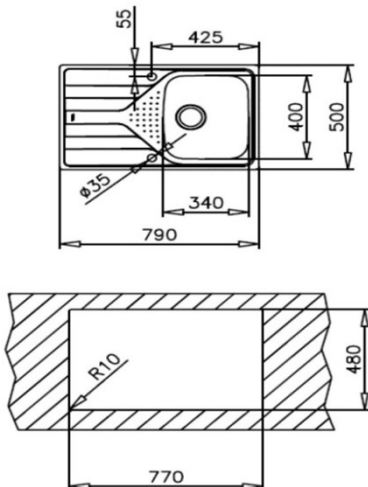

- **Lavaplatos de acero inox. para Empotrar**
- 1 Cubeta + 1 Escurridor
- Profundidad de cubeta de 17 cm.
- Desagüe 3 1/2" con cestilla retenedora
- Sistema antiruido en cubeta y escurridor.
- **Espumado automático - Sello de instalación**
- Producto incluye sifón
- **Caja individual**
- **Modelo Reversible**
- Completo set de instalación
- **Producto diseñado y fabricado en España.**

## Dimensiones Totales (mm.)

Ancho / Fondo / Alto 790 / 500 / 170

## Dimensiones Cubeta (mm.)

Ancho / Fondo / Alto 340 / 400 / 170

## Características Generales

Acero Inoxidable 18/10	•
Válvula de 3 1/2" Con Rebalse	•
Espesor material (Cubeta / Mesa)	0,7 mm.
Clips de Instalación	•
Desague Redondo	•
Desague Manual	•
Caja individual	•